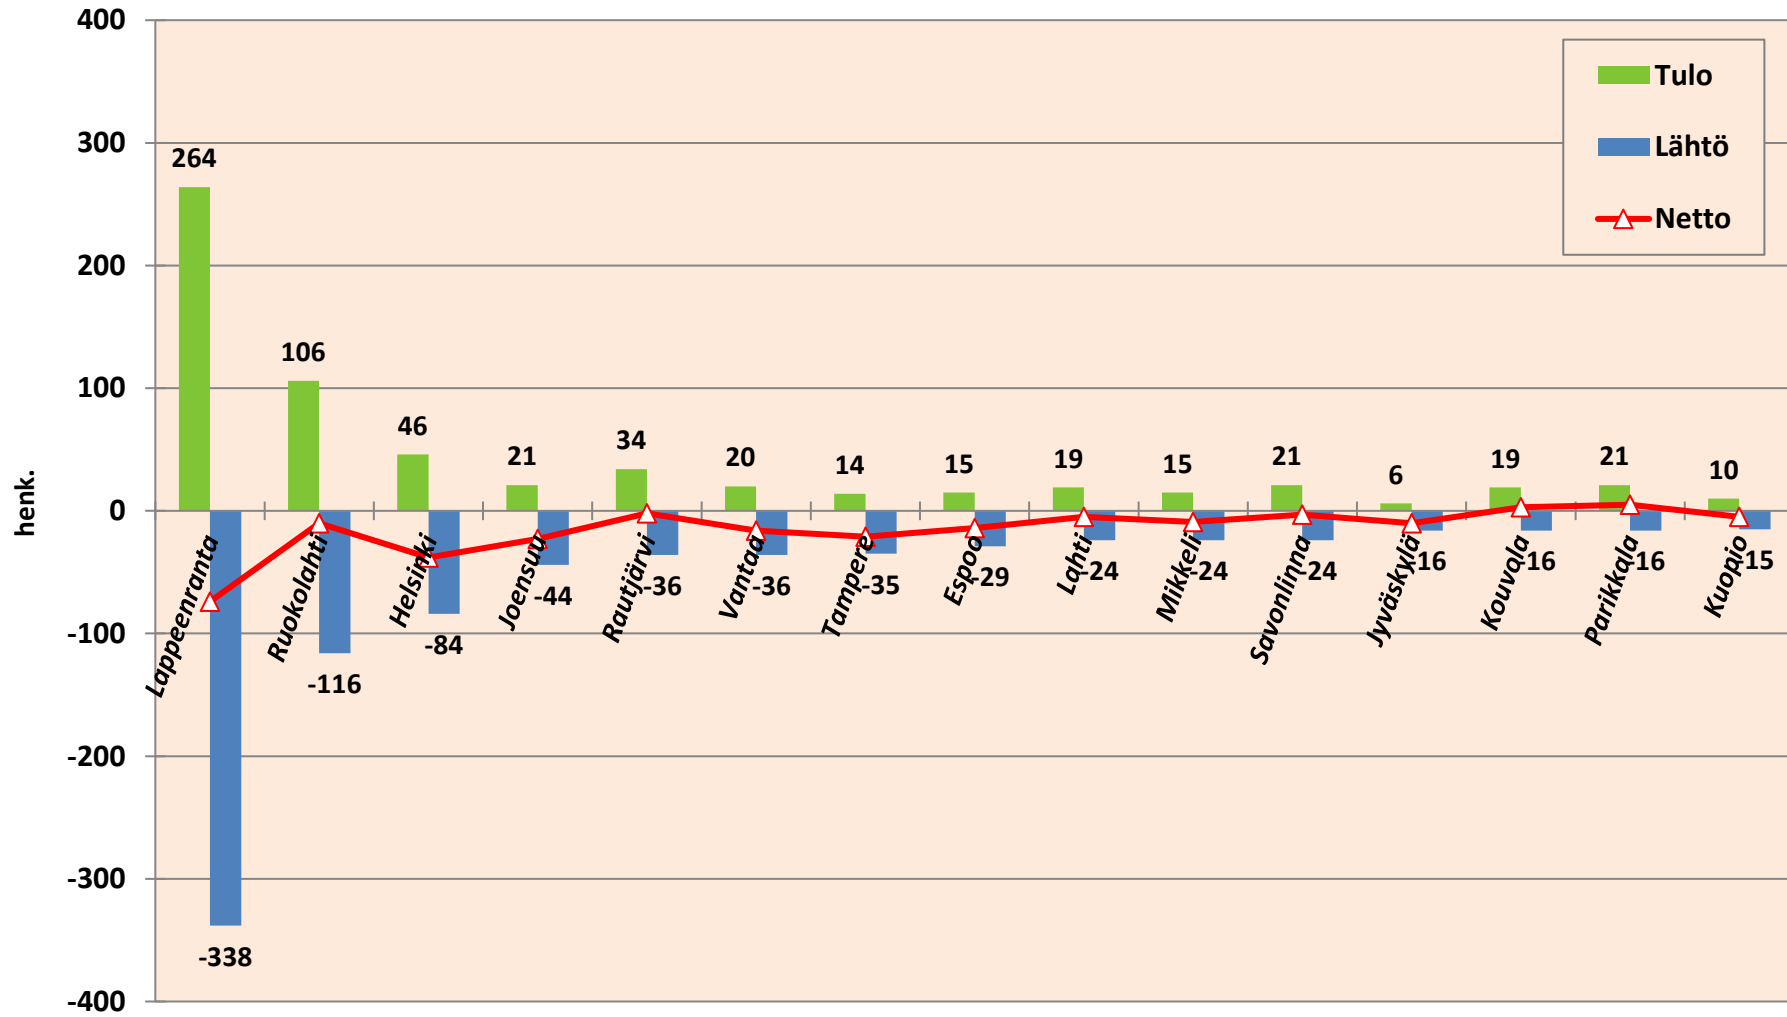

Imatralle ja Imatralta muutto kunnittain v. 2022 (15 suurinta lähtömuuttokuntaa)

Kuntien välinen muuttoliike v. 2022

Imatralle tulo ja Imatralta lähtö (vähintään 4 lähtömuuttajaa)

	Tulo	Lähtö	Netto
Yhteensä	806	1084	-278
Lappeenranta	264	338	-74
Ruokolahti	106	116	-10
Helsinki	46	84	-38
Joensuu	21	44	-23
Rautjärvi	34	36	-2
Vantaa	20	36	-16
Tampere	14	35	-21
Espoo	15	29	-14
Lahti	19	24	-5
Mikkeli	15	24	-9
Savonlinna	21	24	-3
Jyväskylä	6	16	-10
Kouvola	19	16	3
Parikkala	21	16	5
Kuopio	10	15	-5
Kotka	11	12	-1
Hämeenlinna	5	10	-5
Turku	8	10	-2
Nurmijärvi	4	8	-4
Kerava	5	6	-1
Puumala	6	5	1
Hyvinkää	6	4	2
Hamina	6	4	2

Imatralle ja Imatralta muutto kunnittain v. 2021 (15 suurinta lähtömuuttokuntaa)