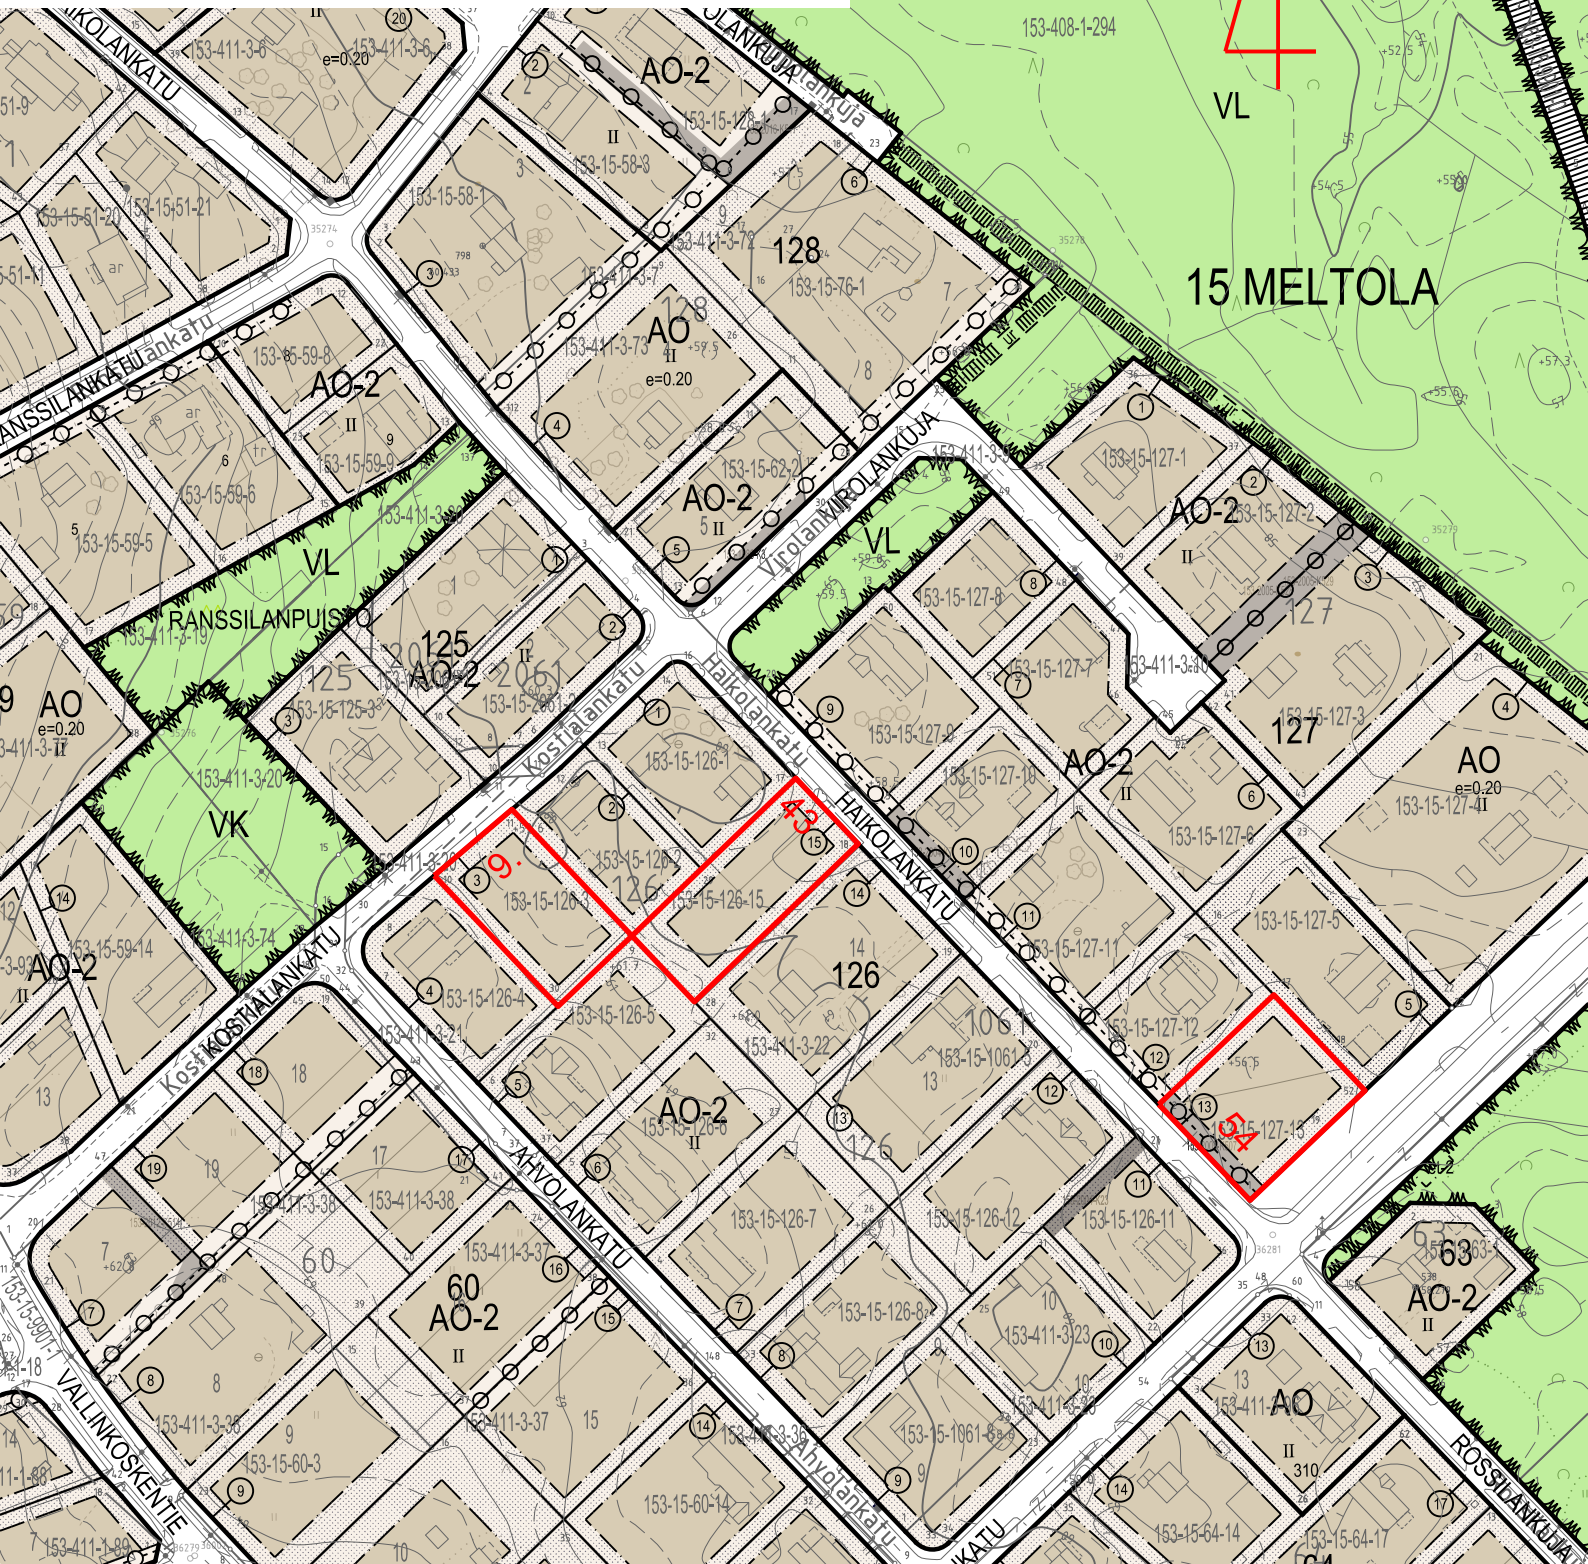

MELTOLA

Koordinaatisto ETRS-GK29, korkeusjärjestelmä N2000

kiint.tunnus	osoite	pinta-ala	rak.oikeus	hinta
153-15-126-3	Kostialankatu 9	1265 m ²	300 k-m ²	8000 €
153-15-126-15	Haikolankatu 43	1445 m ²	300 k-m ²	6660 €
153-15-127-13	Haikolankatu 54	1470 m ²	300 k-m ²	8000 €