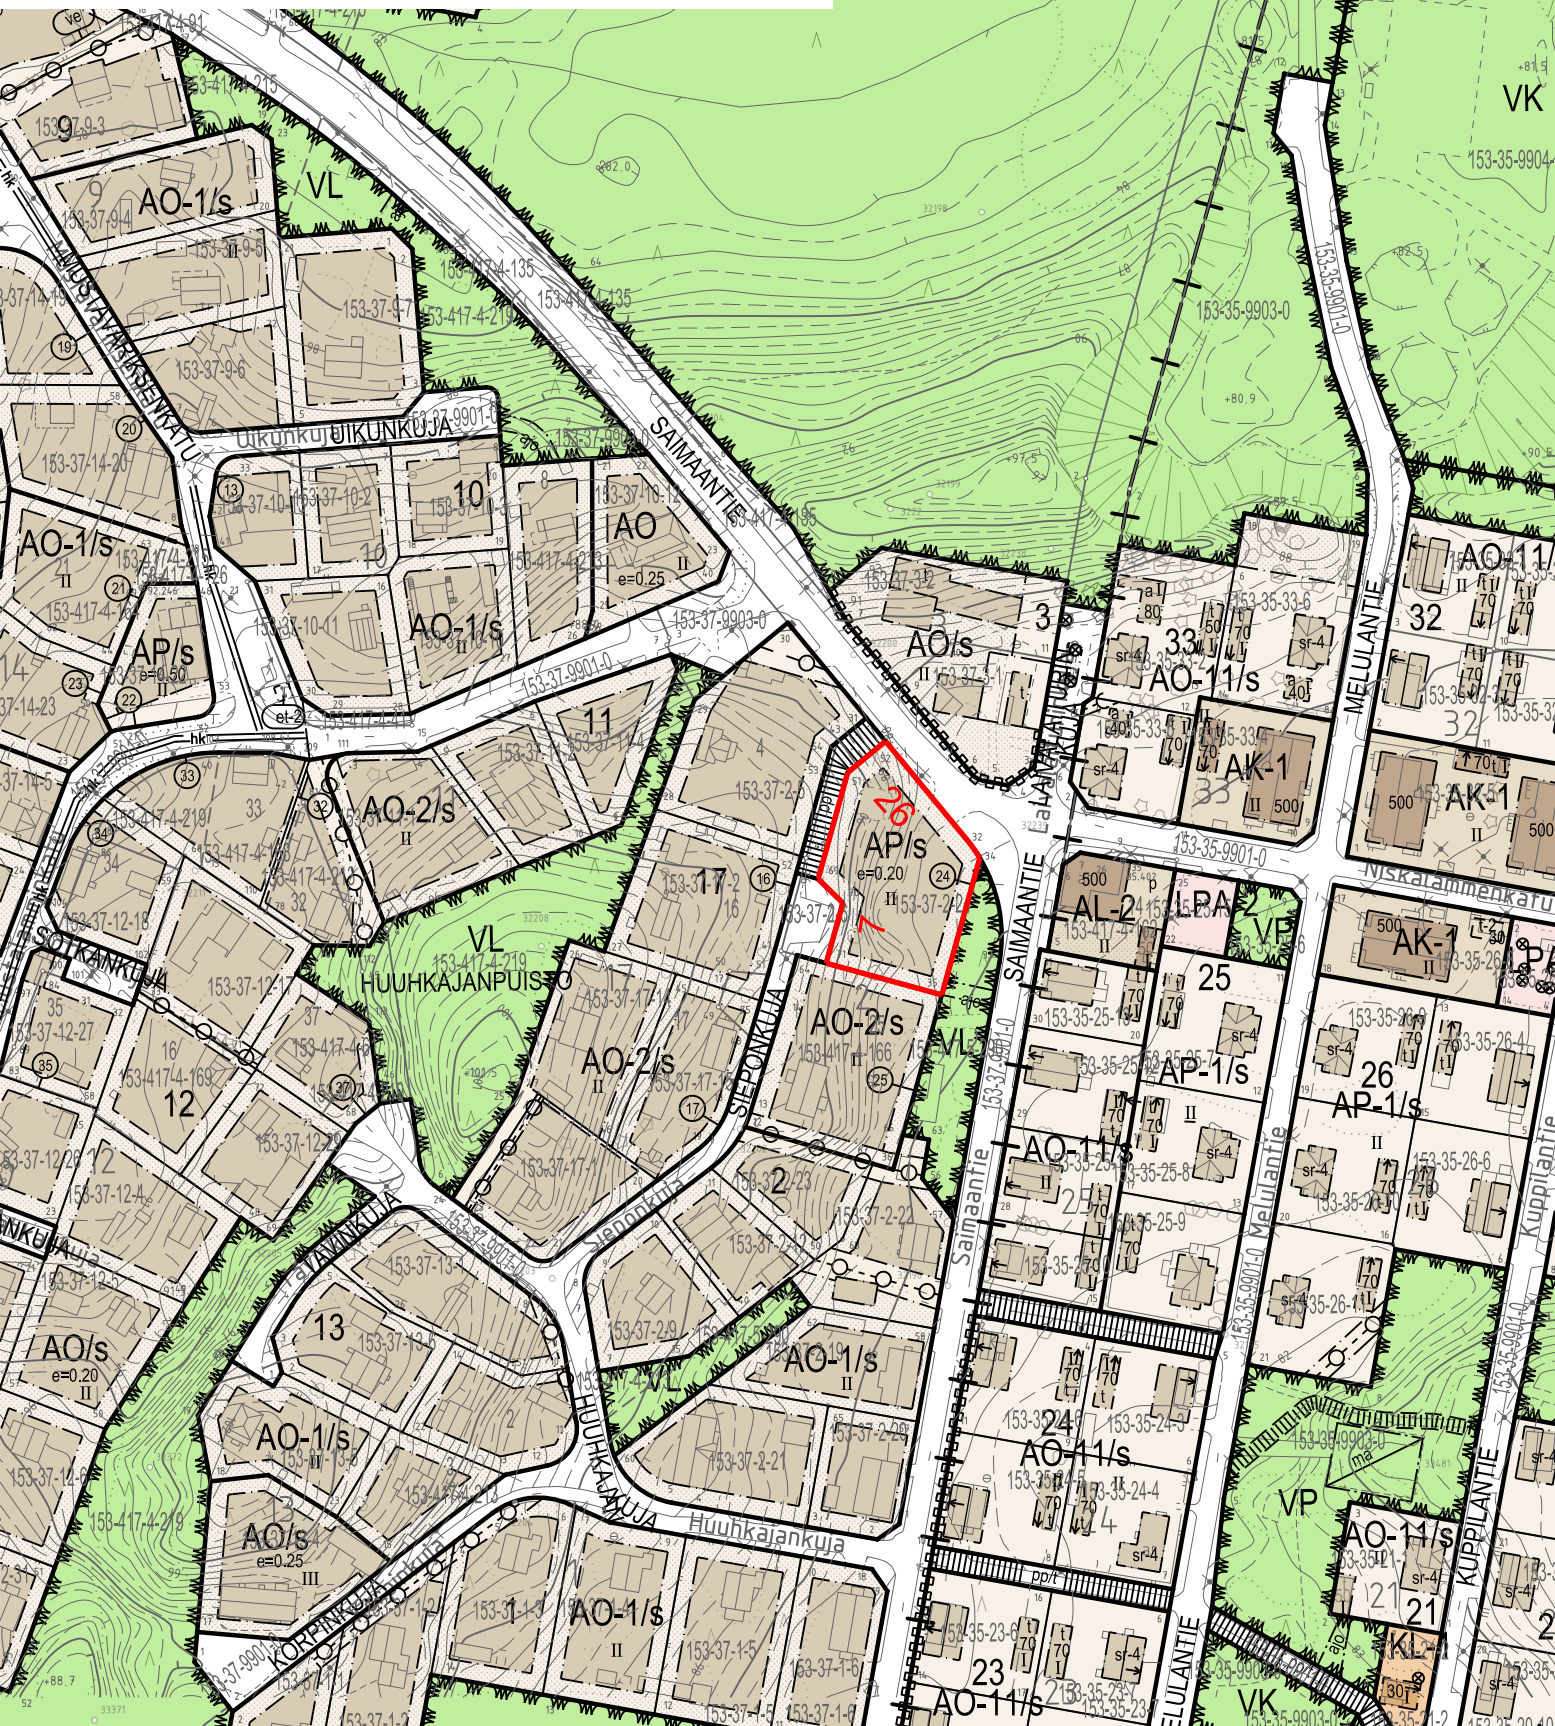

MUSTALAMPI

Koordinaatisto ETRS-GK29, korkeusjärjestelmä N2000

kiint.tunnus

153-37-2-24

osoite

Saimaantie 26/
Sieponkuja 7

pinta-ala

1860 m²