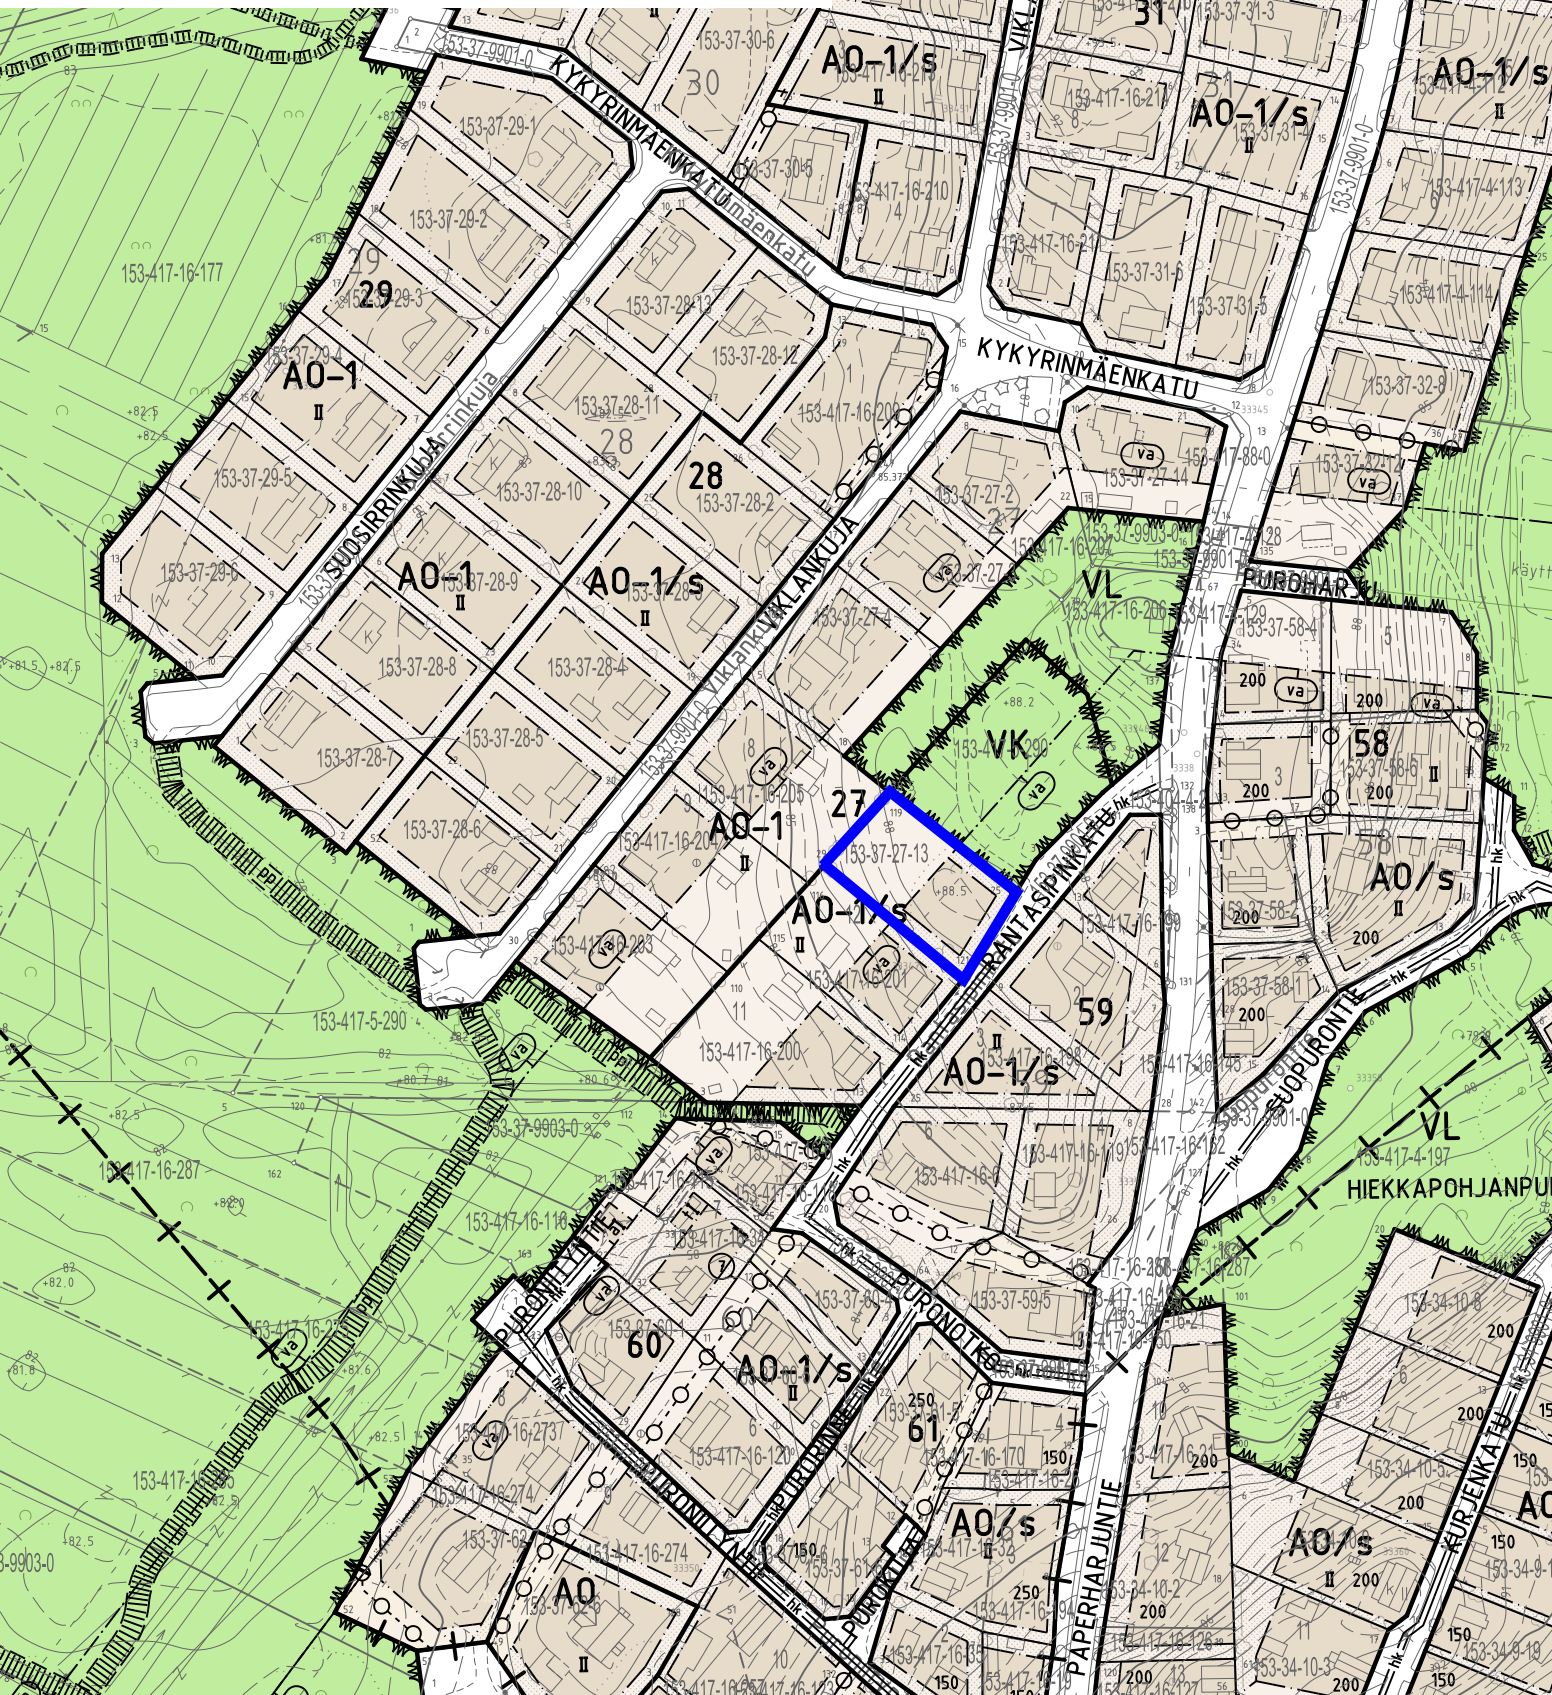

MUSTALAMPI

Koordinaatisto ETRS-GK29, korkeusjärjestelmä N2000

Tornator Oy:n omistama tontti

SUORAMYYNTEI

kiint.tunnus

osoite

pinta-ala

rak.oikeus

hinta

153-37-27-13

Rantasipinkatu 3

1178 m²

250m²

8000 €