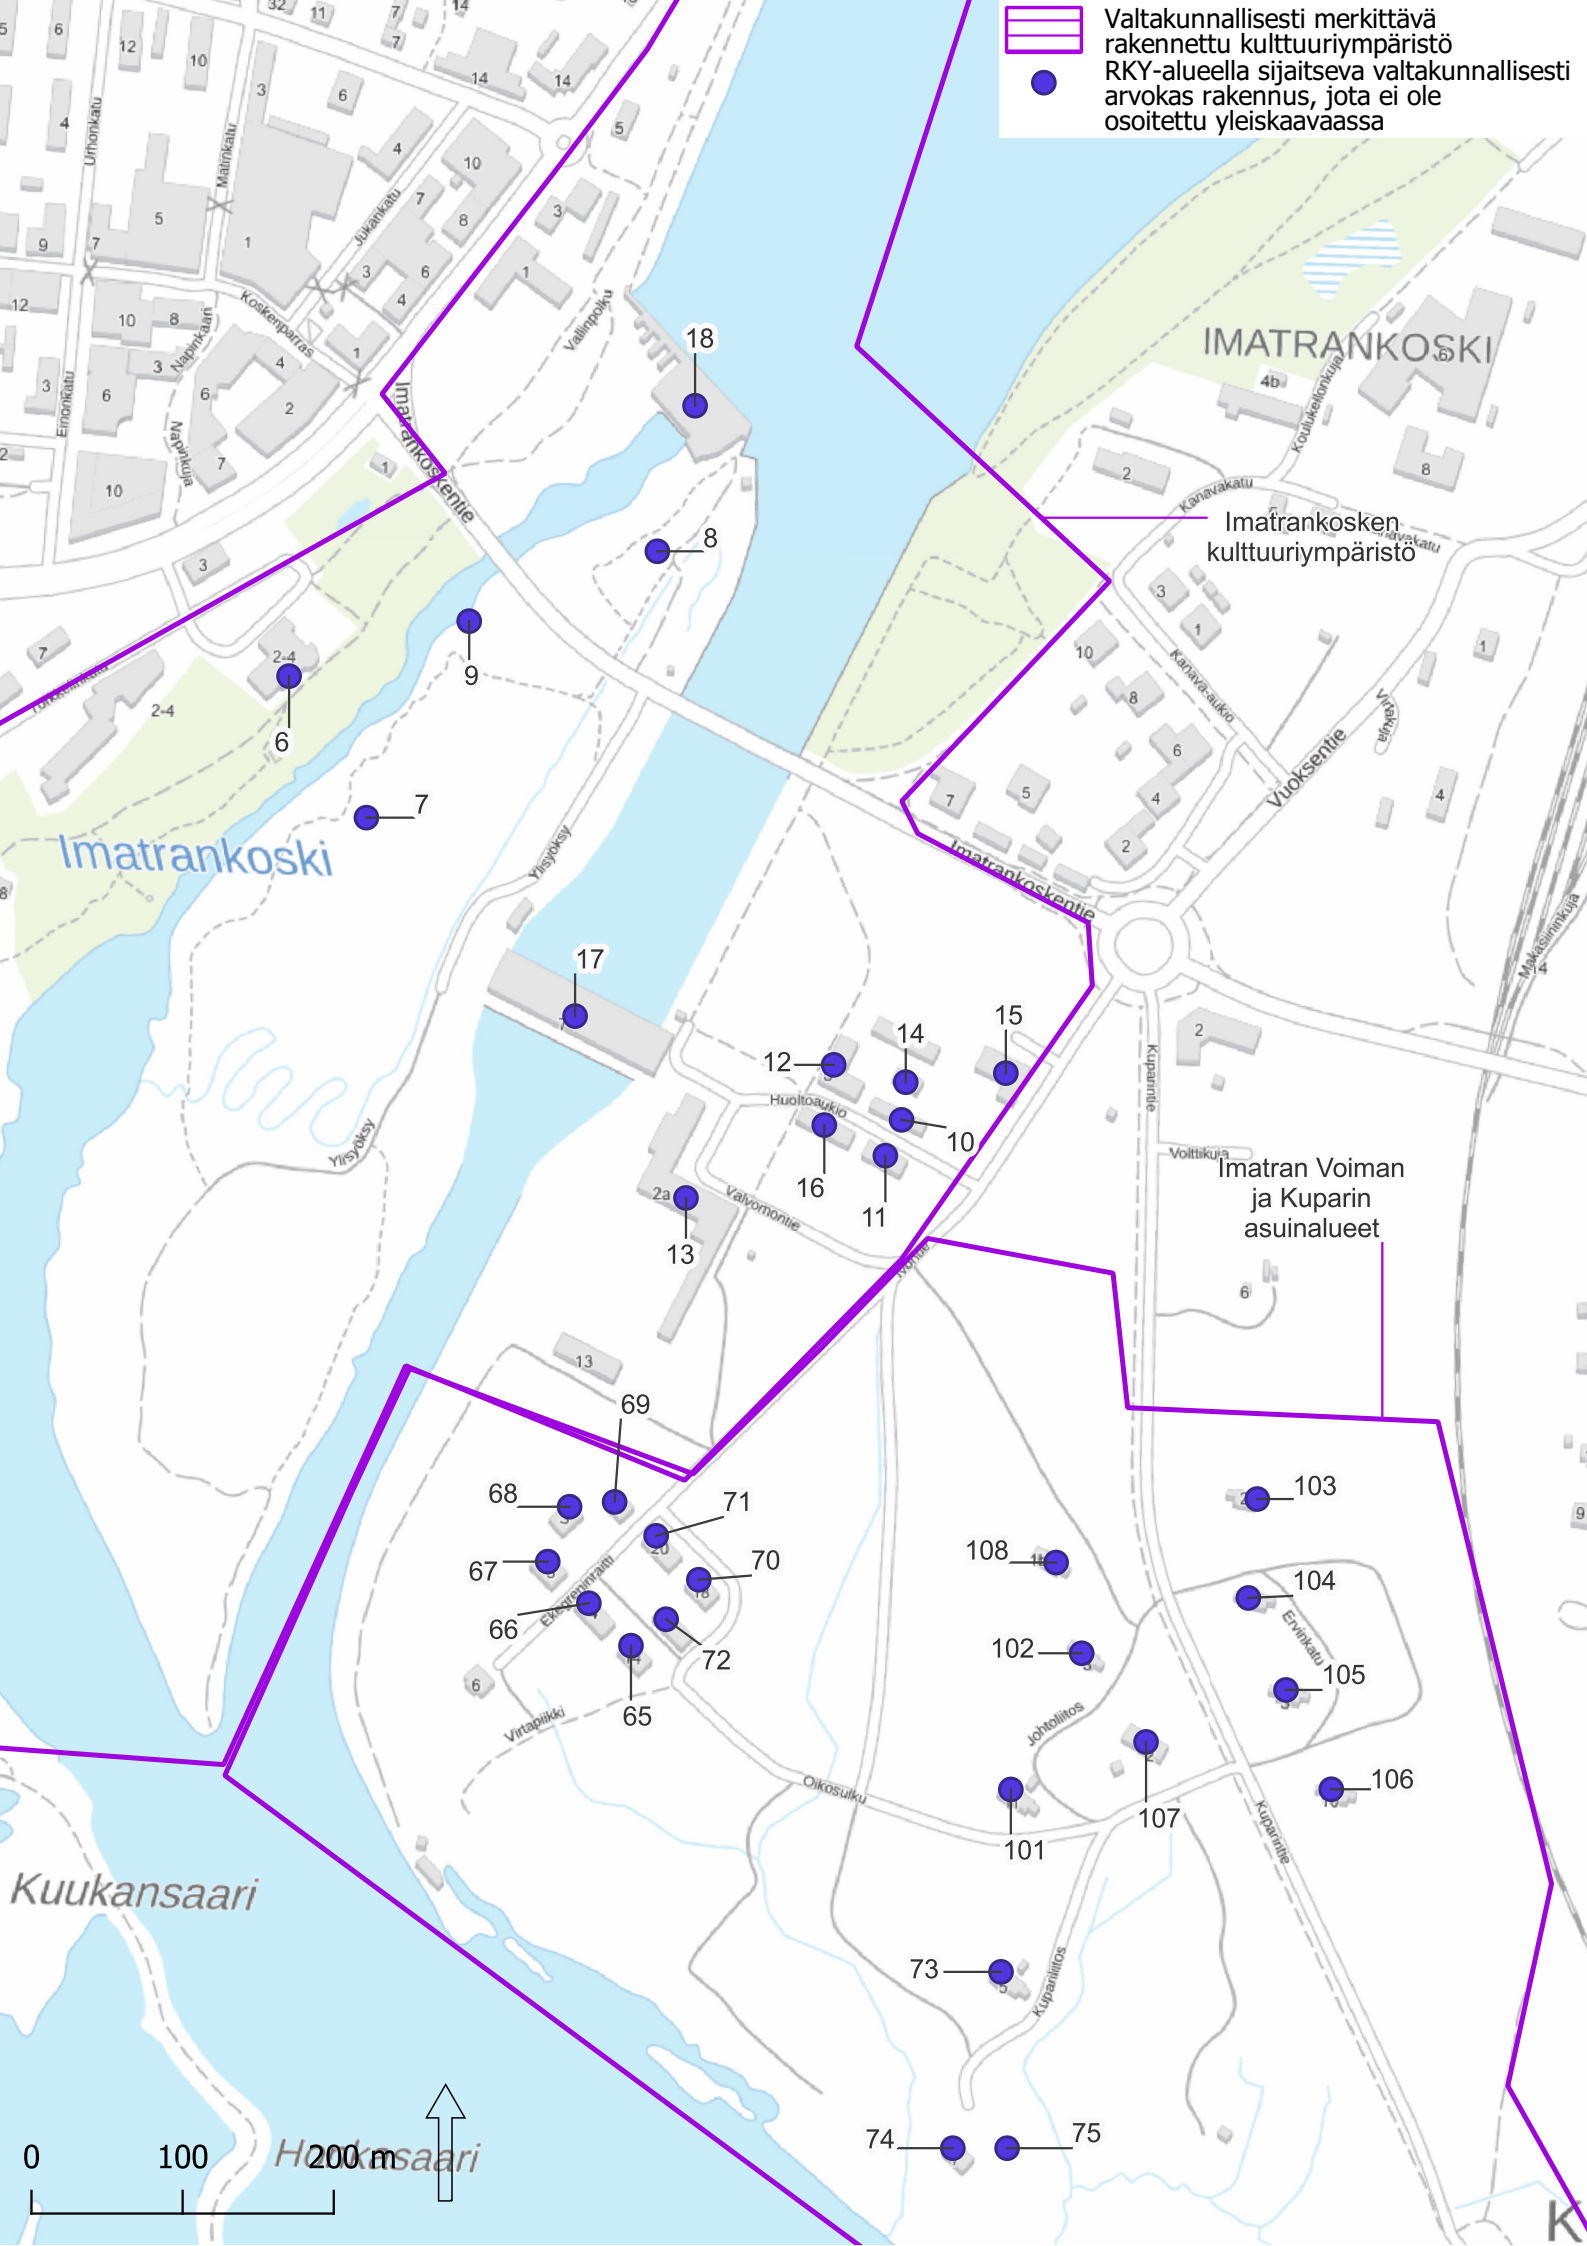

Maneesi

Suo

Ritikankoski

Kuokkasuo

Sienimäki

0 100 200 m

Valtakunnallisesti merkittävä rakennettu kulttuuriympäristö
RKY-alueella sijaitseva valtakunnallisesti arvokas rakennus, jota ei ole osoitettu yleiskaavaassa