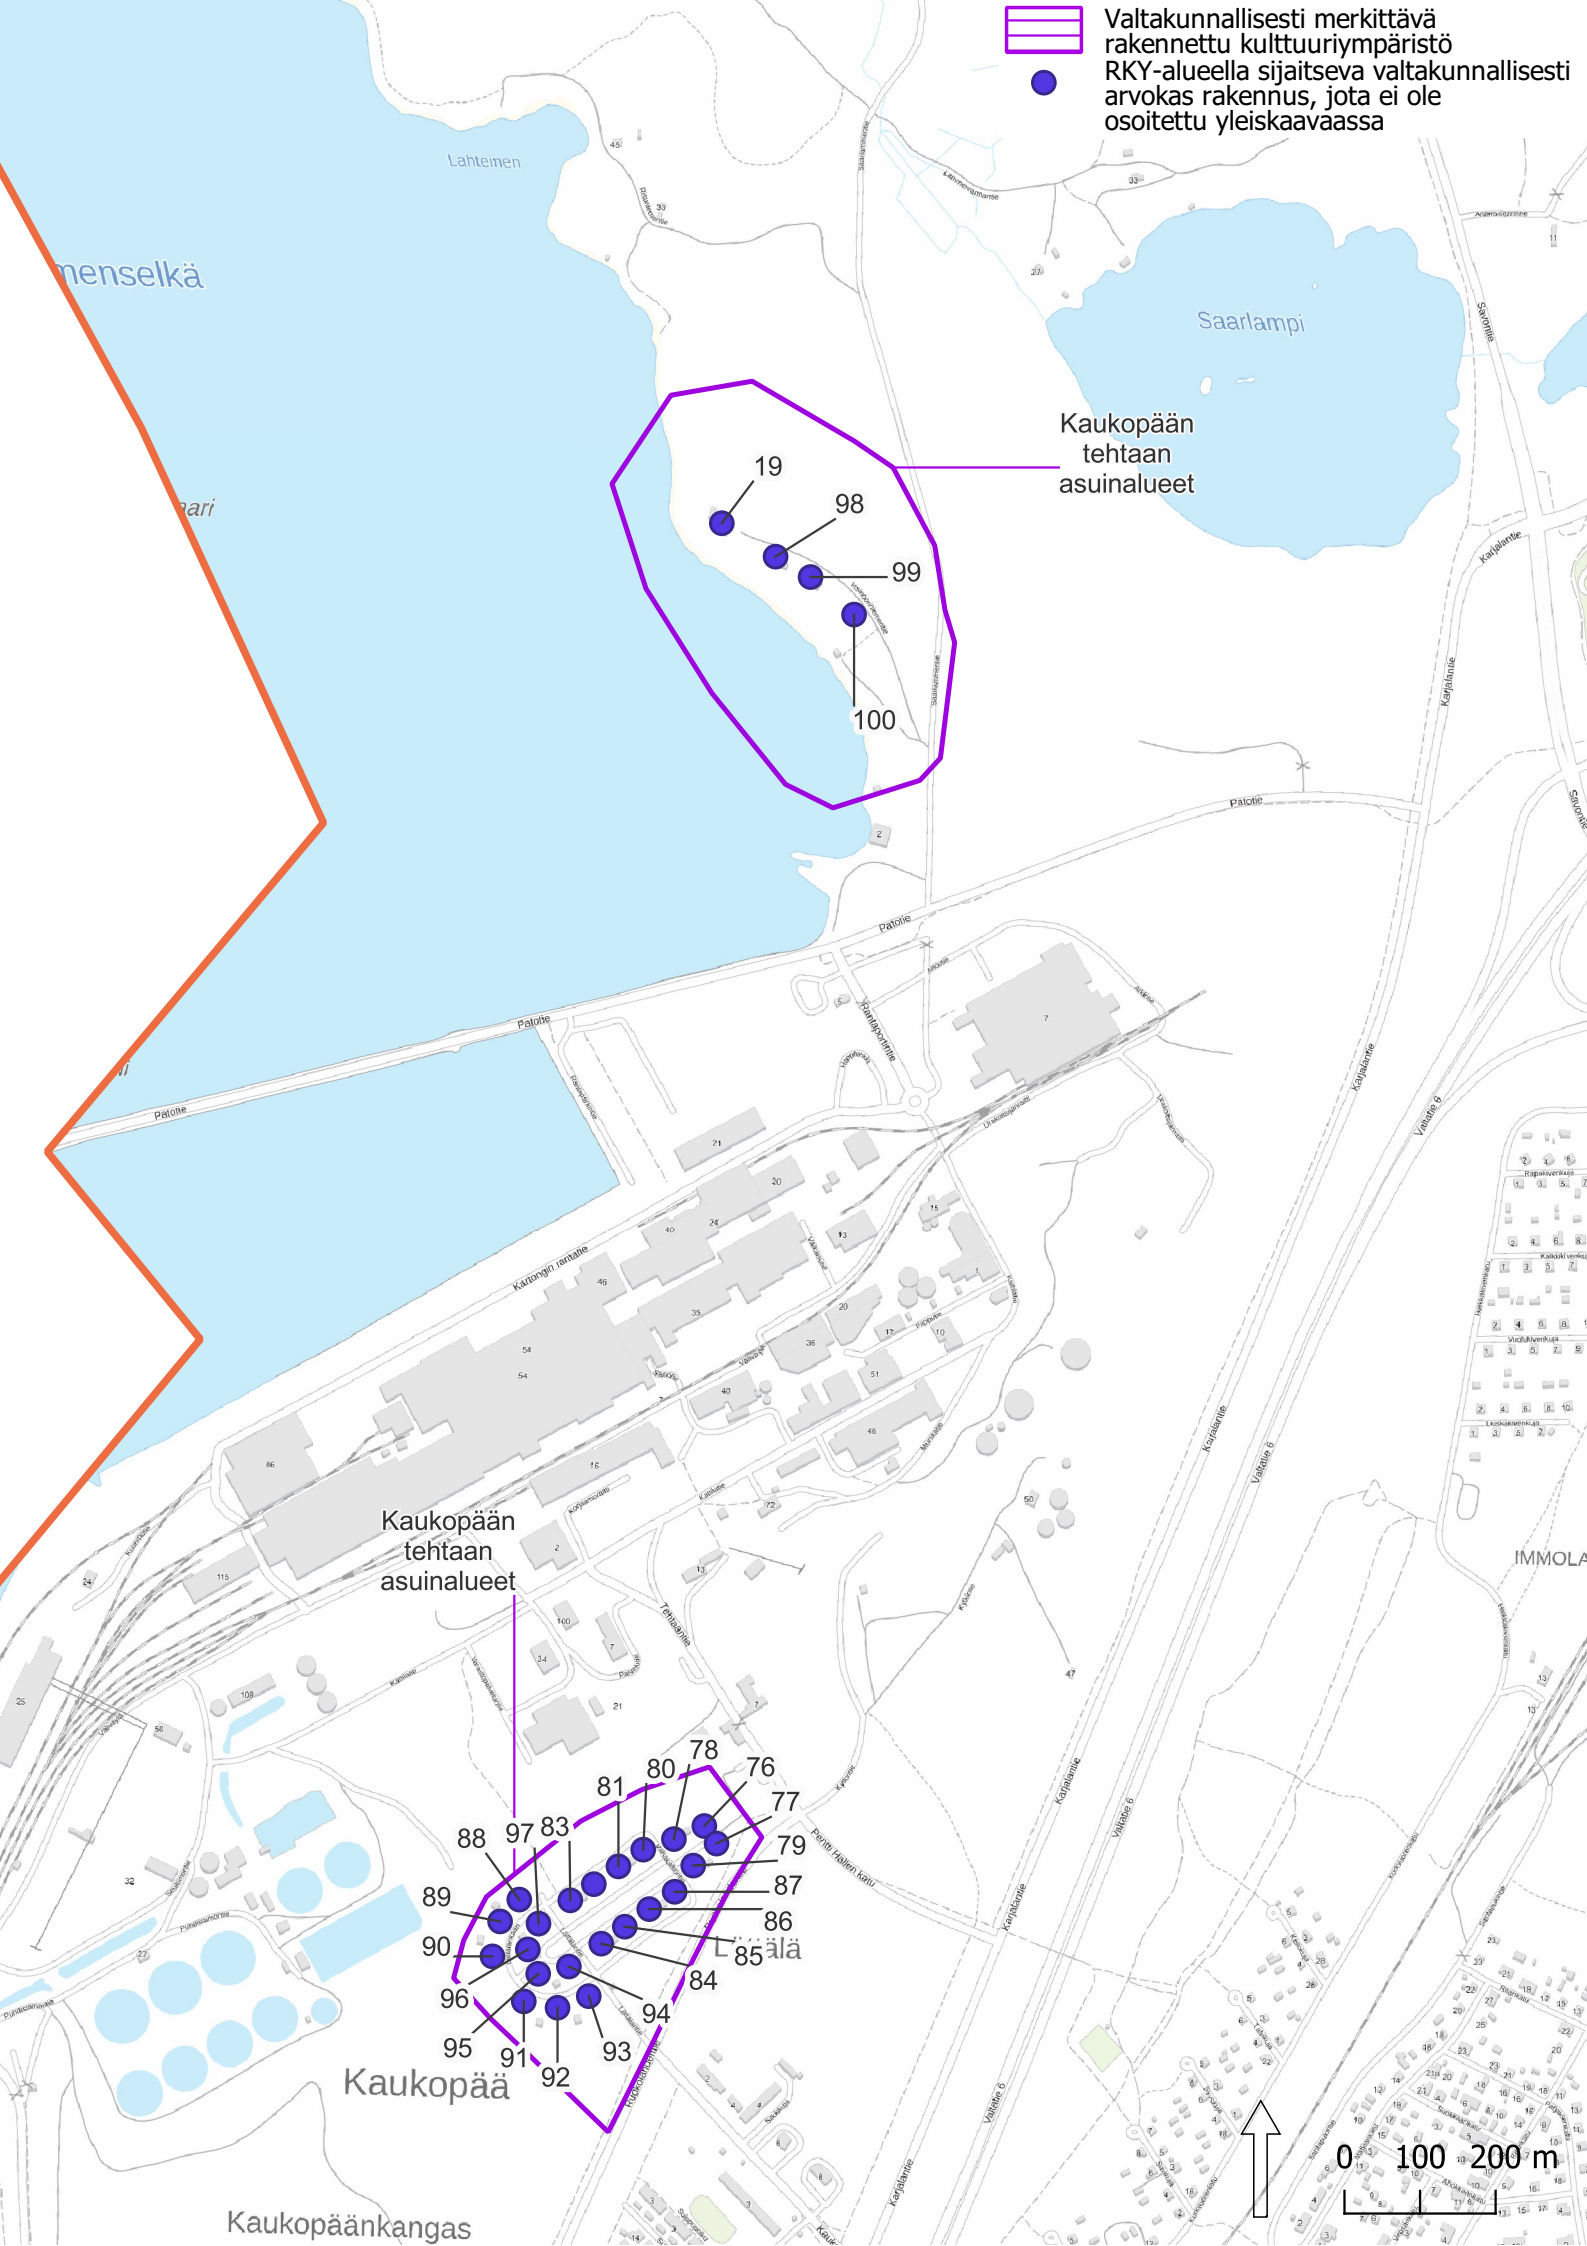

Valtakunnallisesti merkittävä rakennettu kulttuuriympäristö
 RKY-alueella sijaitseva valtakunnallisesti arvokas rakennus, jota ei ole osoitettu yleiskaavaassa

Kaukopään
tehtaan
asuinalueet

Kaukopään
tehtaan
asuinalueet

Kaukopää

Kaukopäänkangas

0 100 200 m