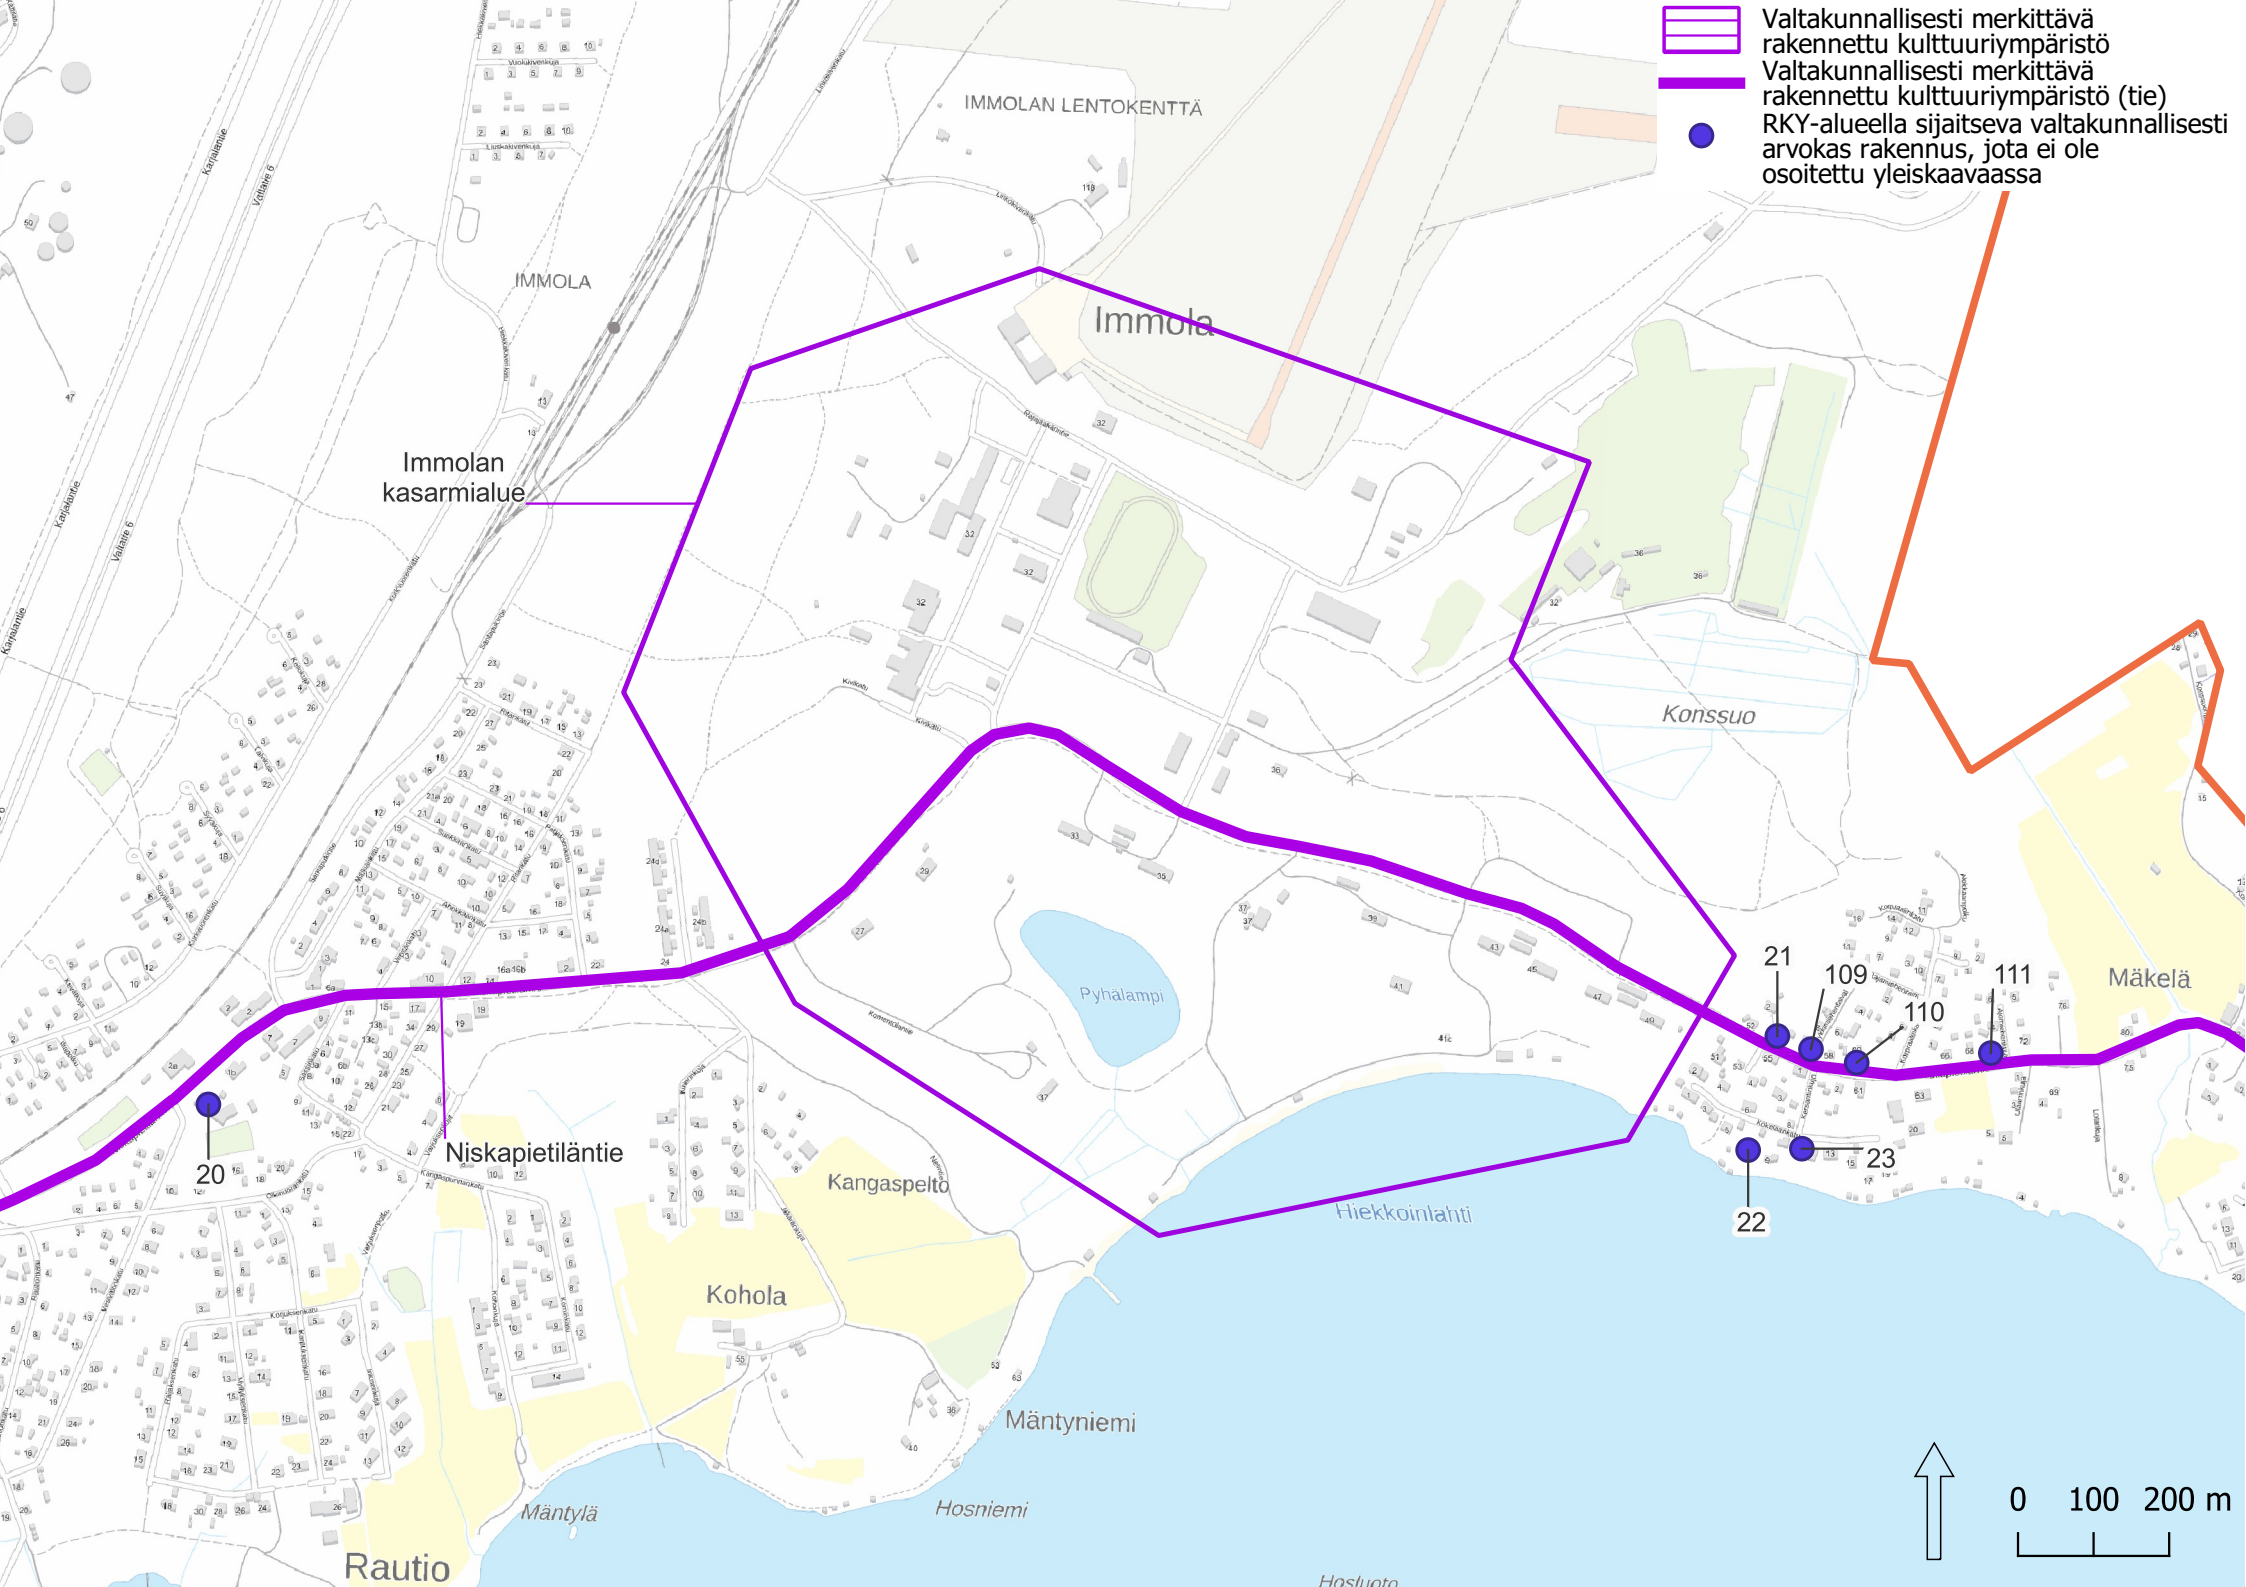

Kaukopää

Kaukopäänkangas

0 100 200 m

-  Valtakunnallisesti merkittävä rakennettu kulttuuriympäristö
-  Valtakunnallisesti merkittävä rakennettu kulttuuriympäristö (tie)
-  RKY-alueella sijaitseva valtakunnallisesti arvokas rakennus, jota ei ole osoitettu yleiskaavaassa