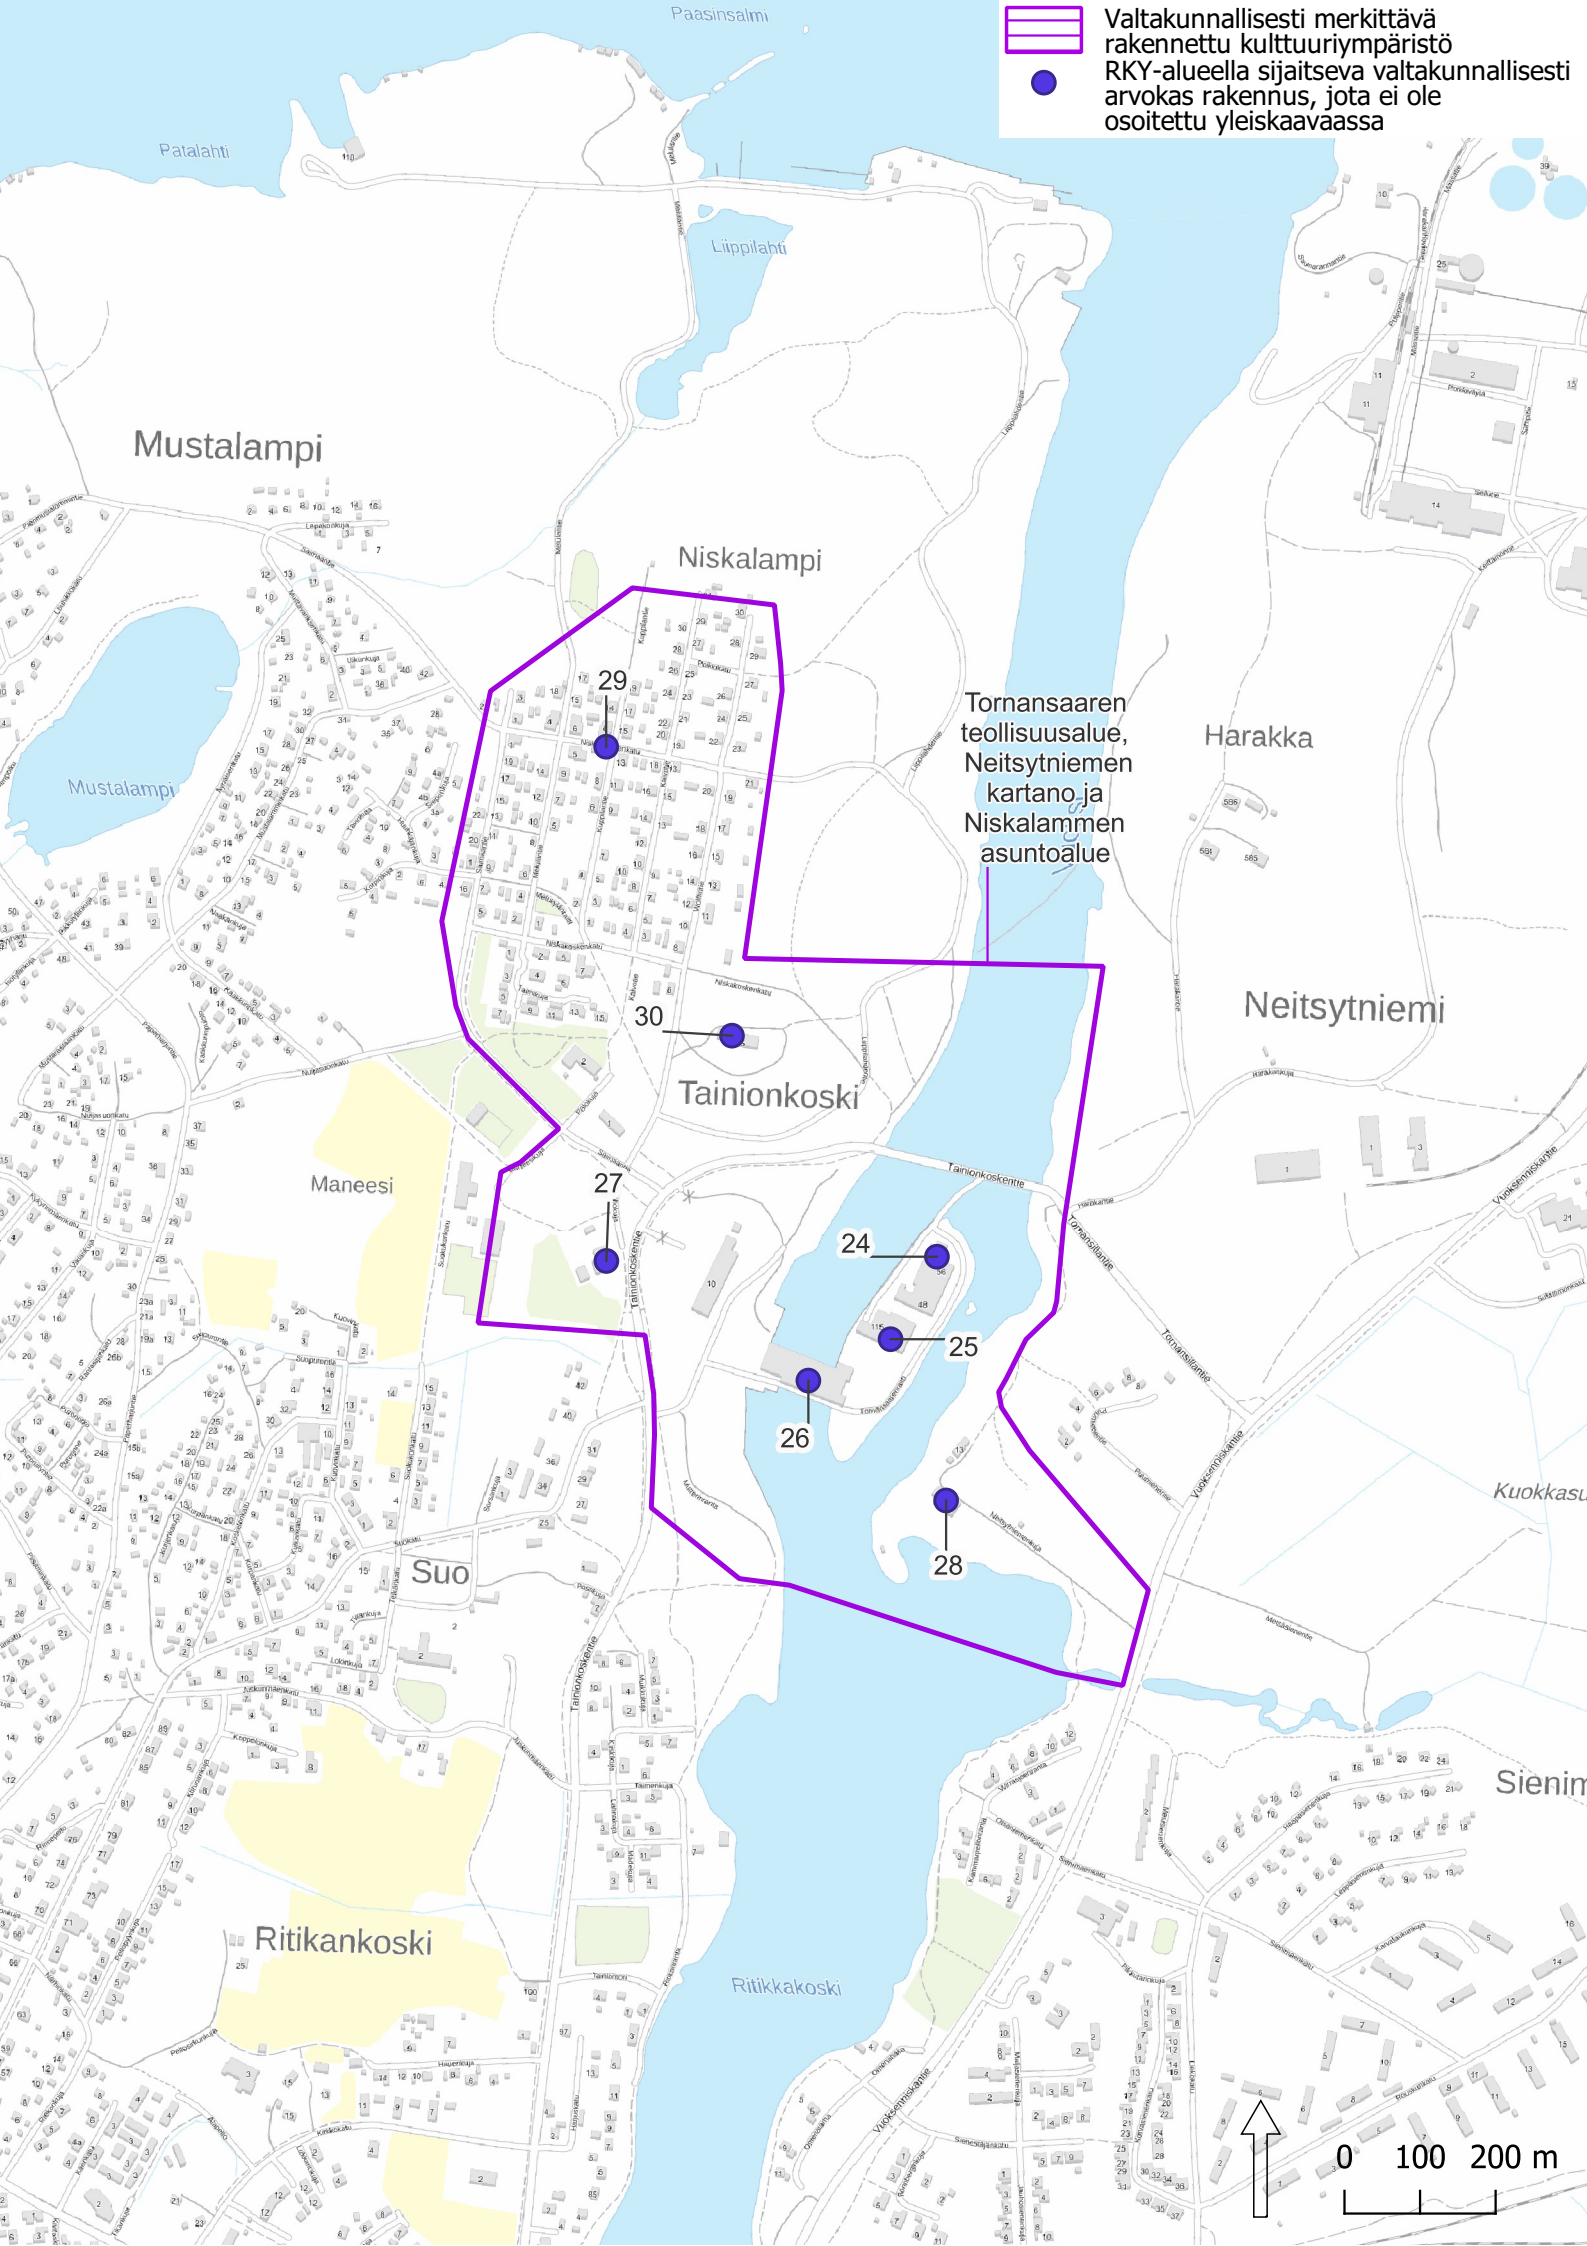

Valtakunnallisesti merkittävä
rakennettu kulttuuriympäristö
RKY-alueella sijaitseva valtakunnallisesti
arvokas rakennus, jota ei ole
osoitettu yleiskaavaassa

Mustalampi

Niskalampi

Harakka

Neitsytniemi

Tainionkoski

Maneesi

Suo

Ritikankoski

Kuokkasuo

Sienimäki

0 100 200 m