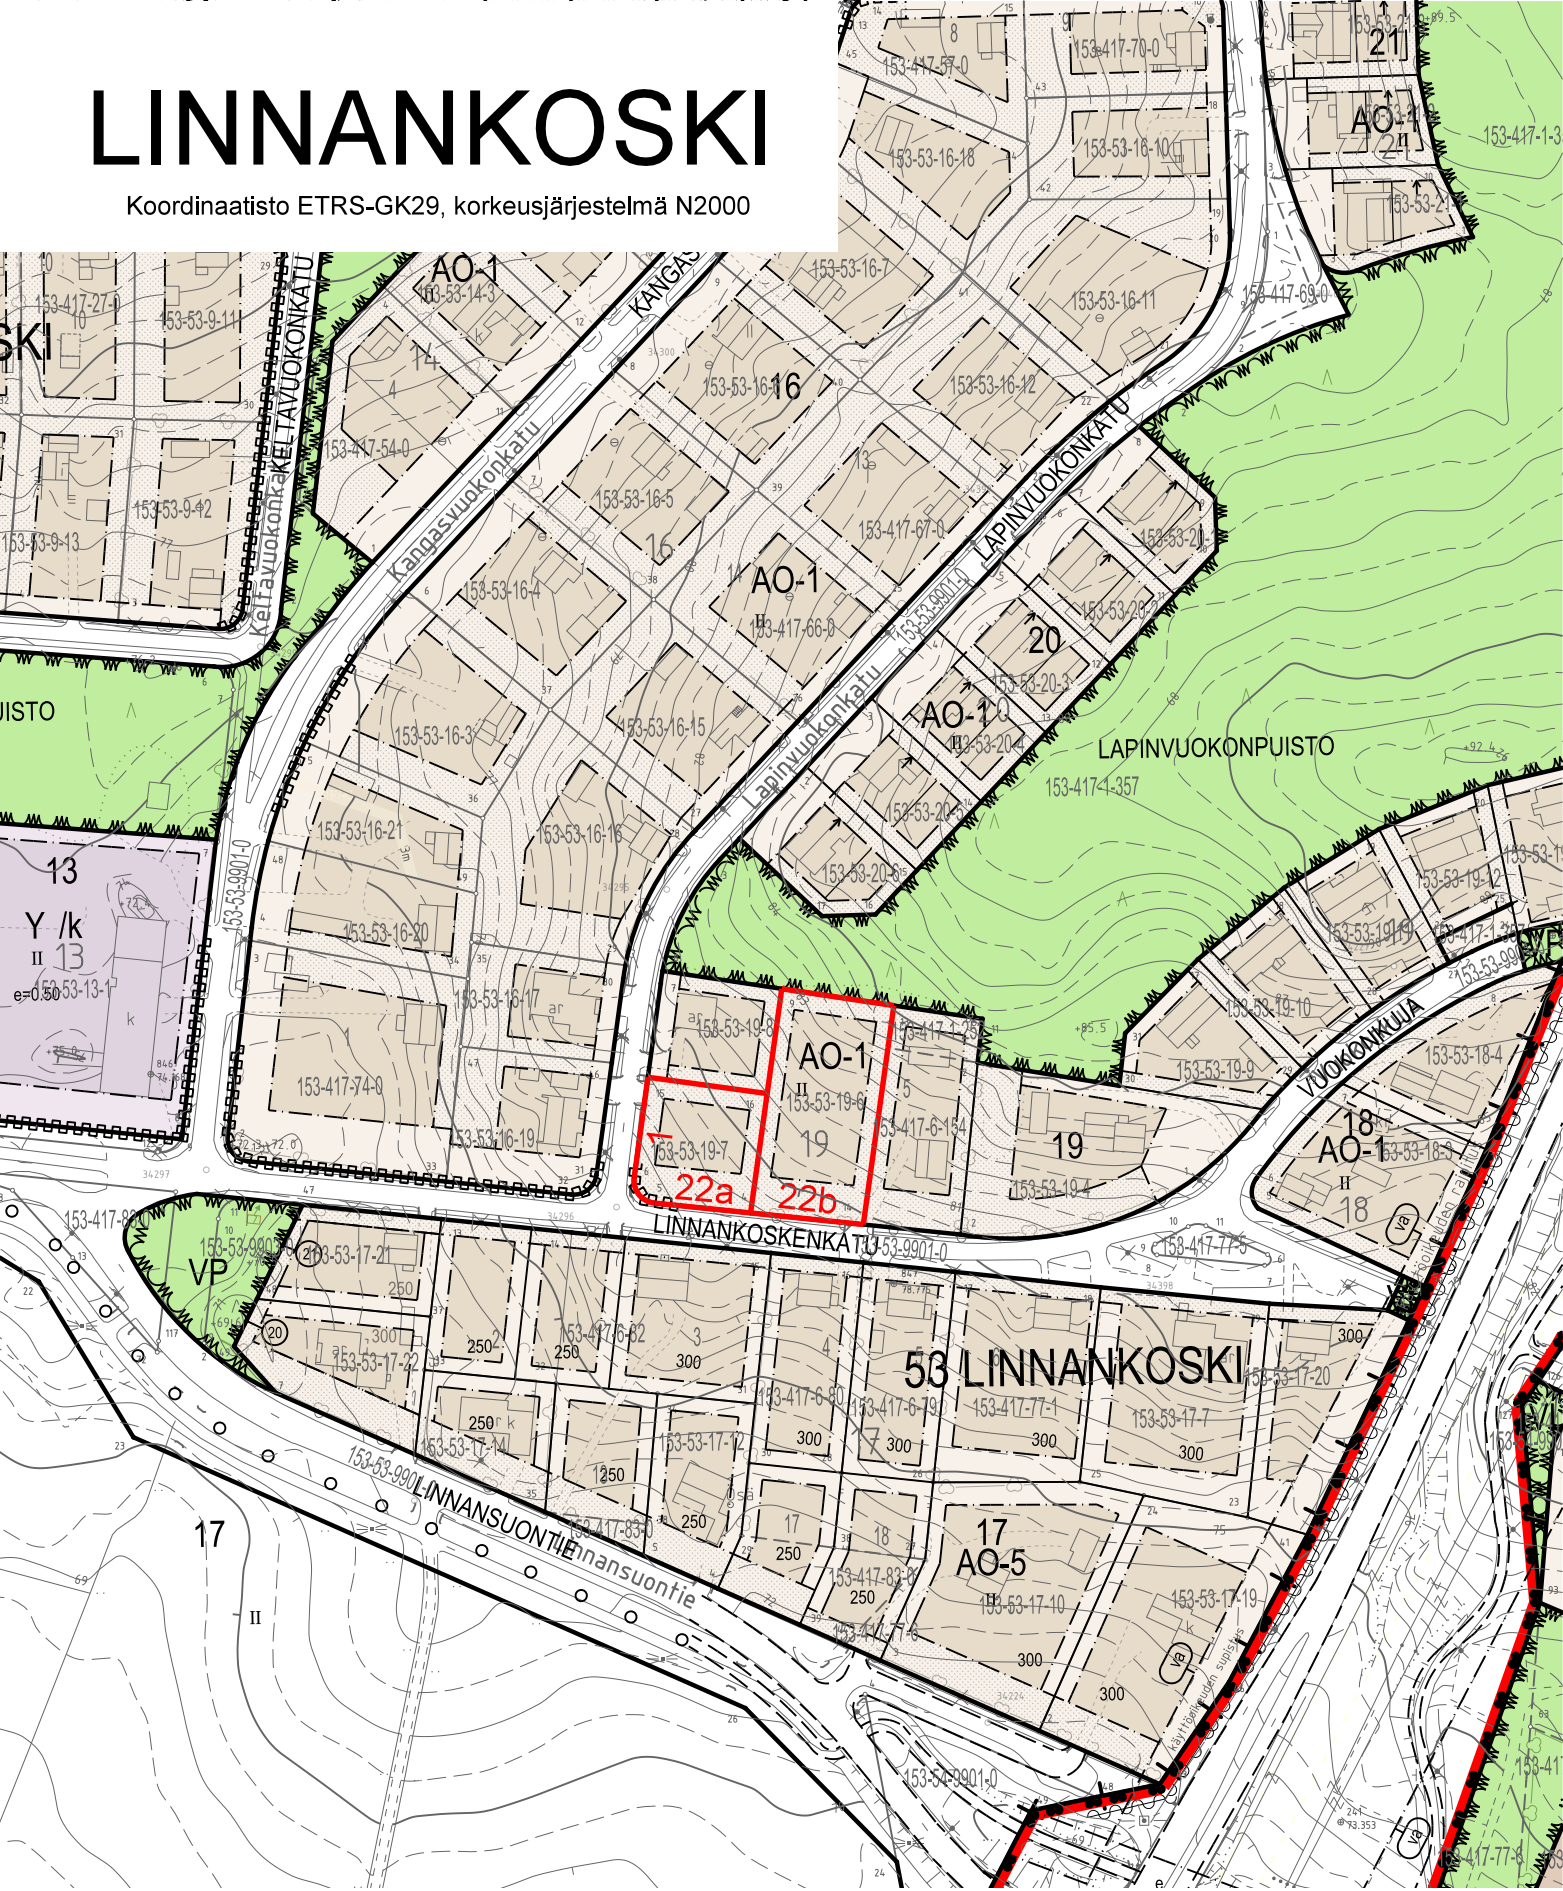

LINNANKOSKI

Koordinaatisto ETRS-GK29, korkeusjärjestelmä N2000

kiint.tunnus	osoite	pinta-ala	rak.oikeus	hinta
153-53-19-6	Linnankoskenkatu 22b	1776 m ²	250m ²	8114 €
153-53-19-7	Linnankoskenkatu 22a tai Lapinvuokonkatu 1	1023 m ²	250m ²	5947 €