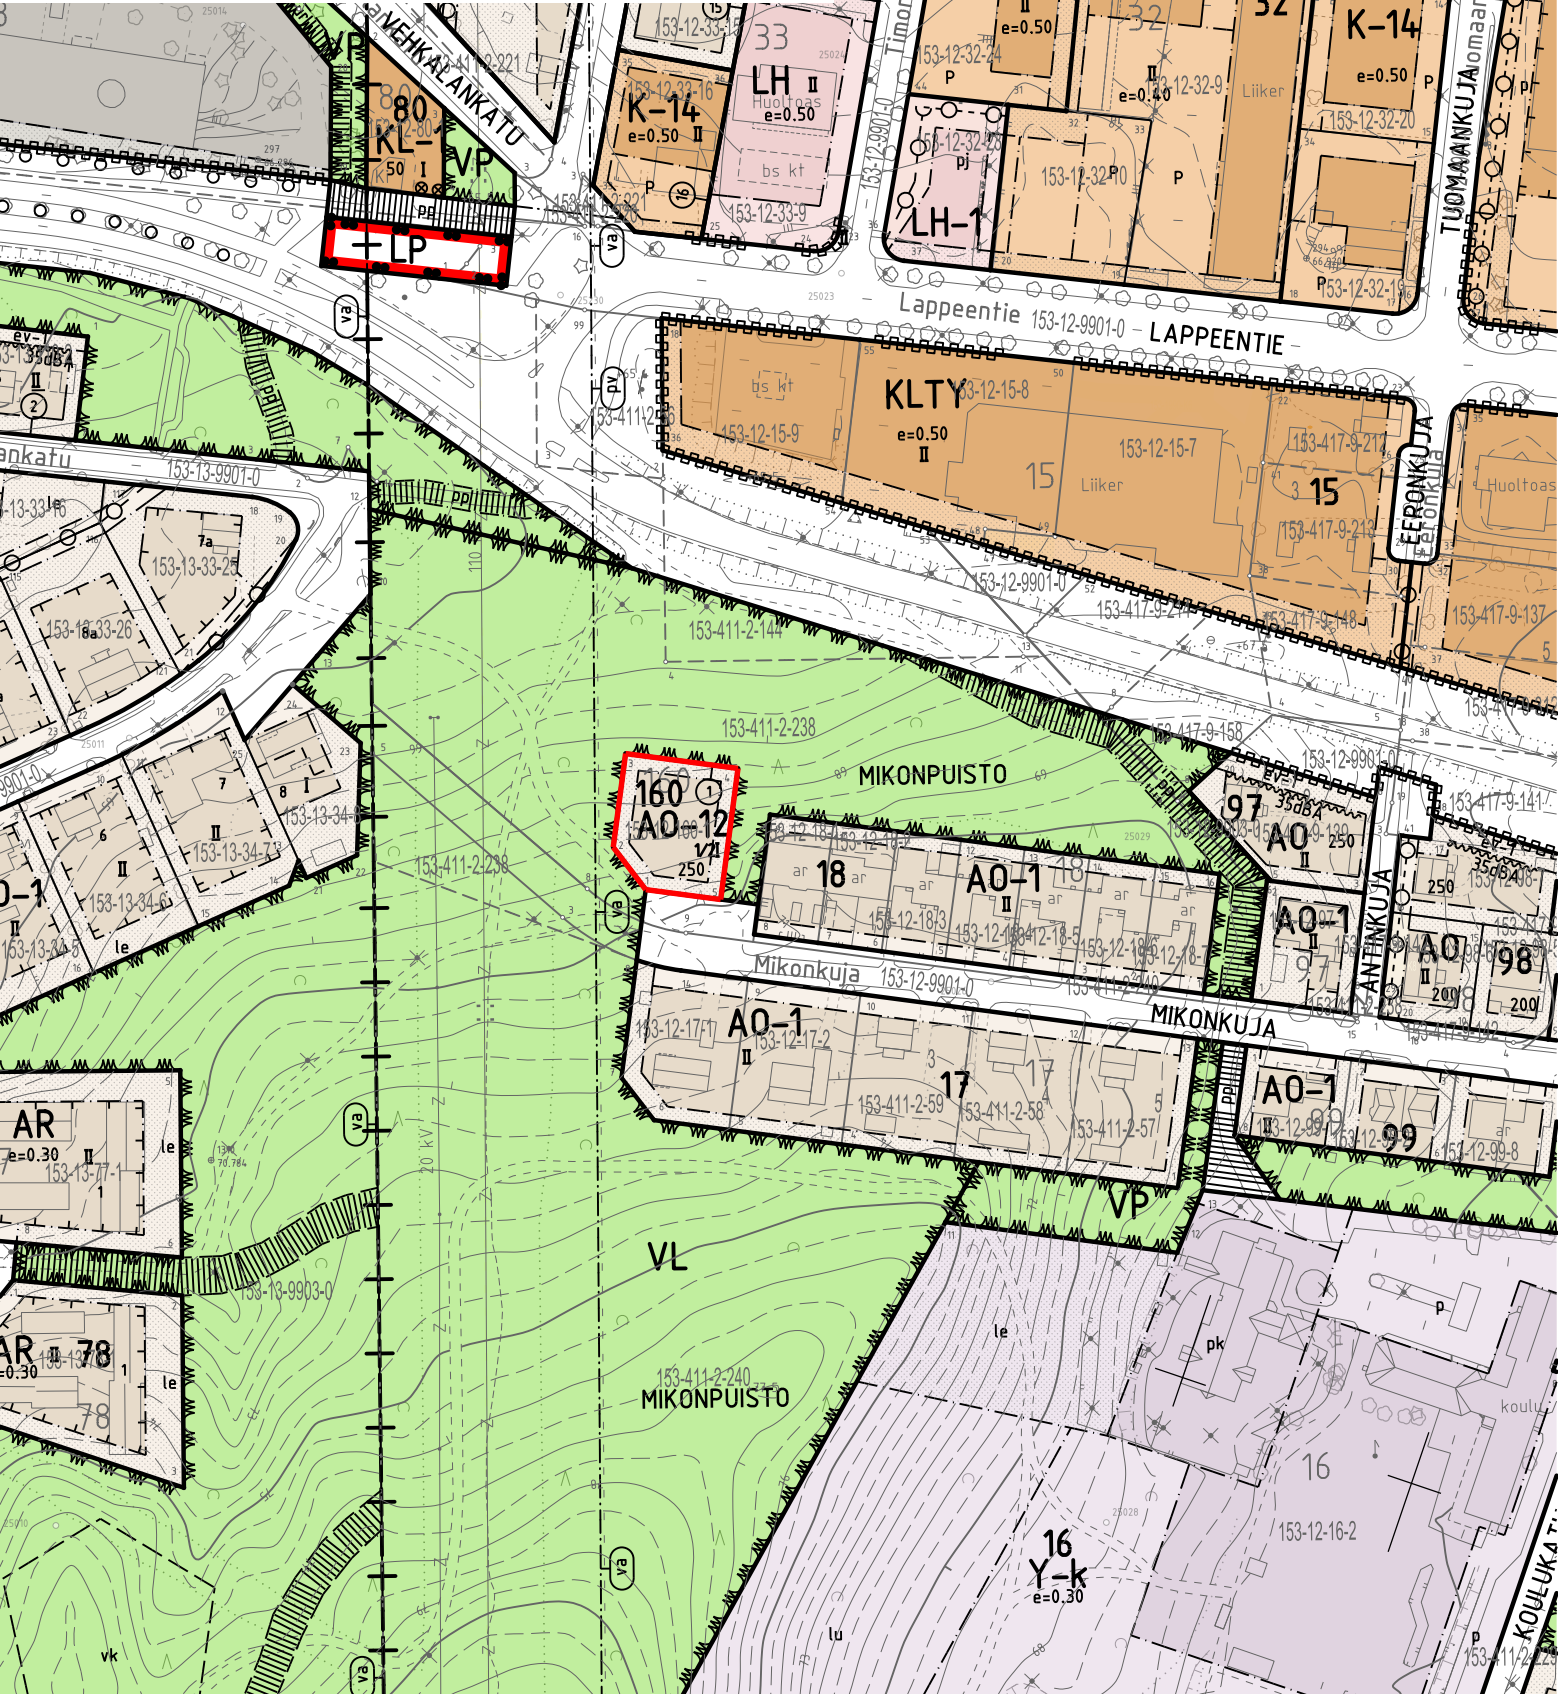

# IMATRANKOSKI

Koordinaatisto ETRS-GK29, korkeusjärjestelmä N2000

kiint.tunnus

osoite

pinta-ala

rak.oikeus

hinta

153-12-160-1