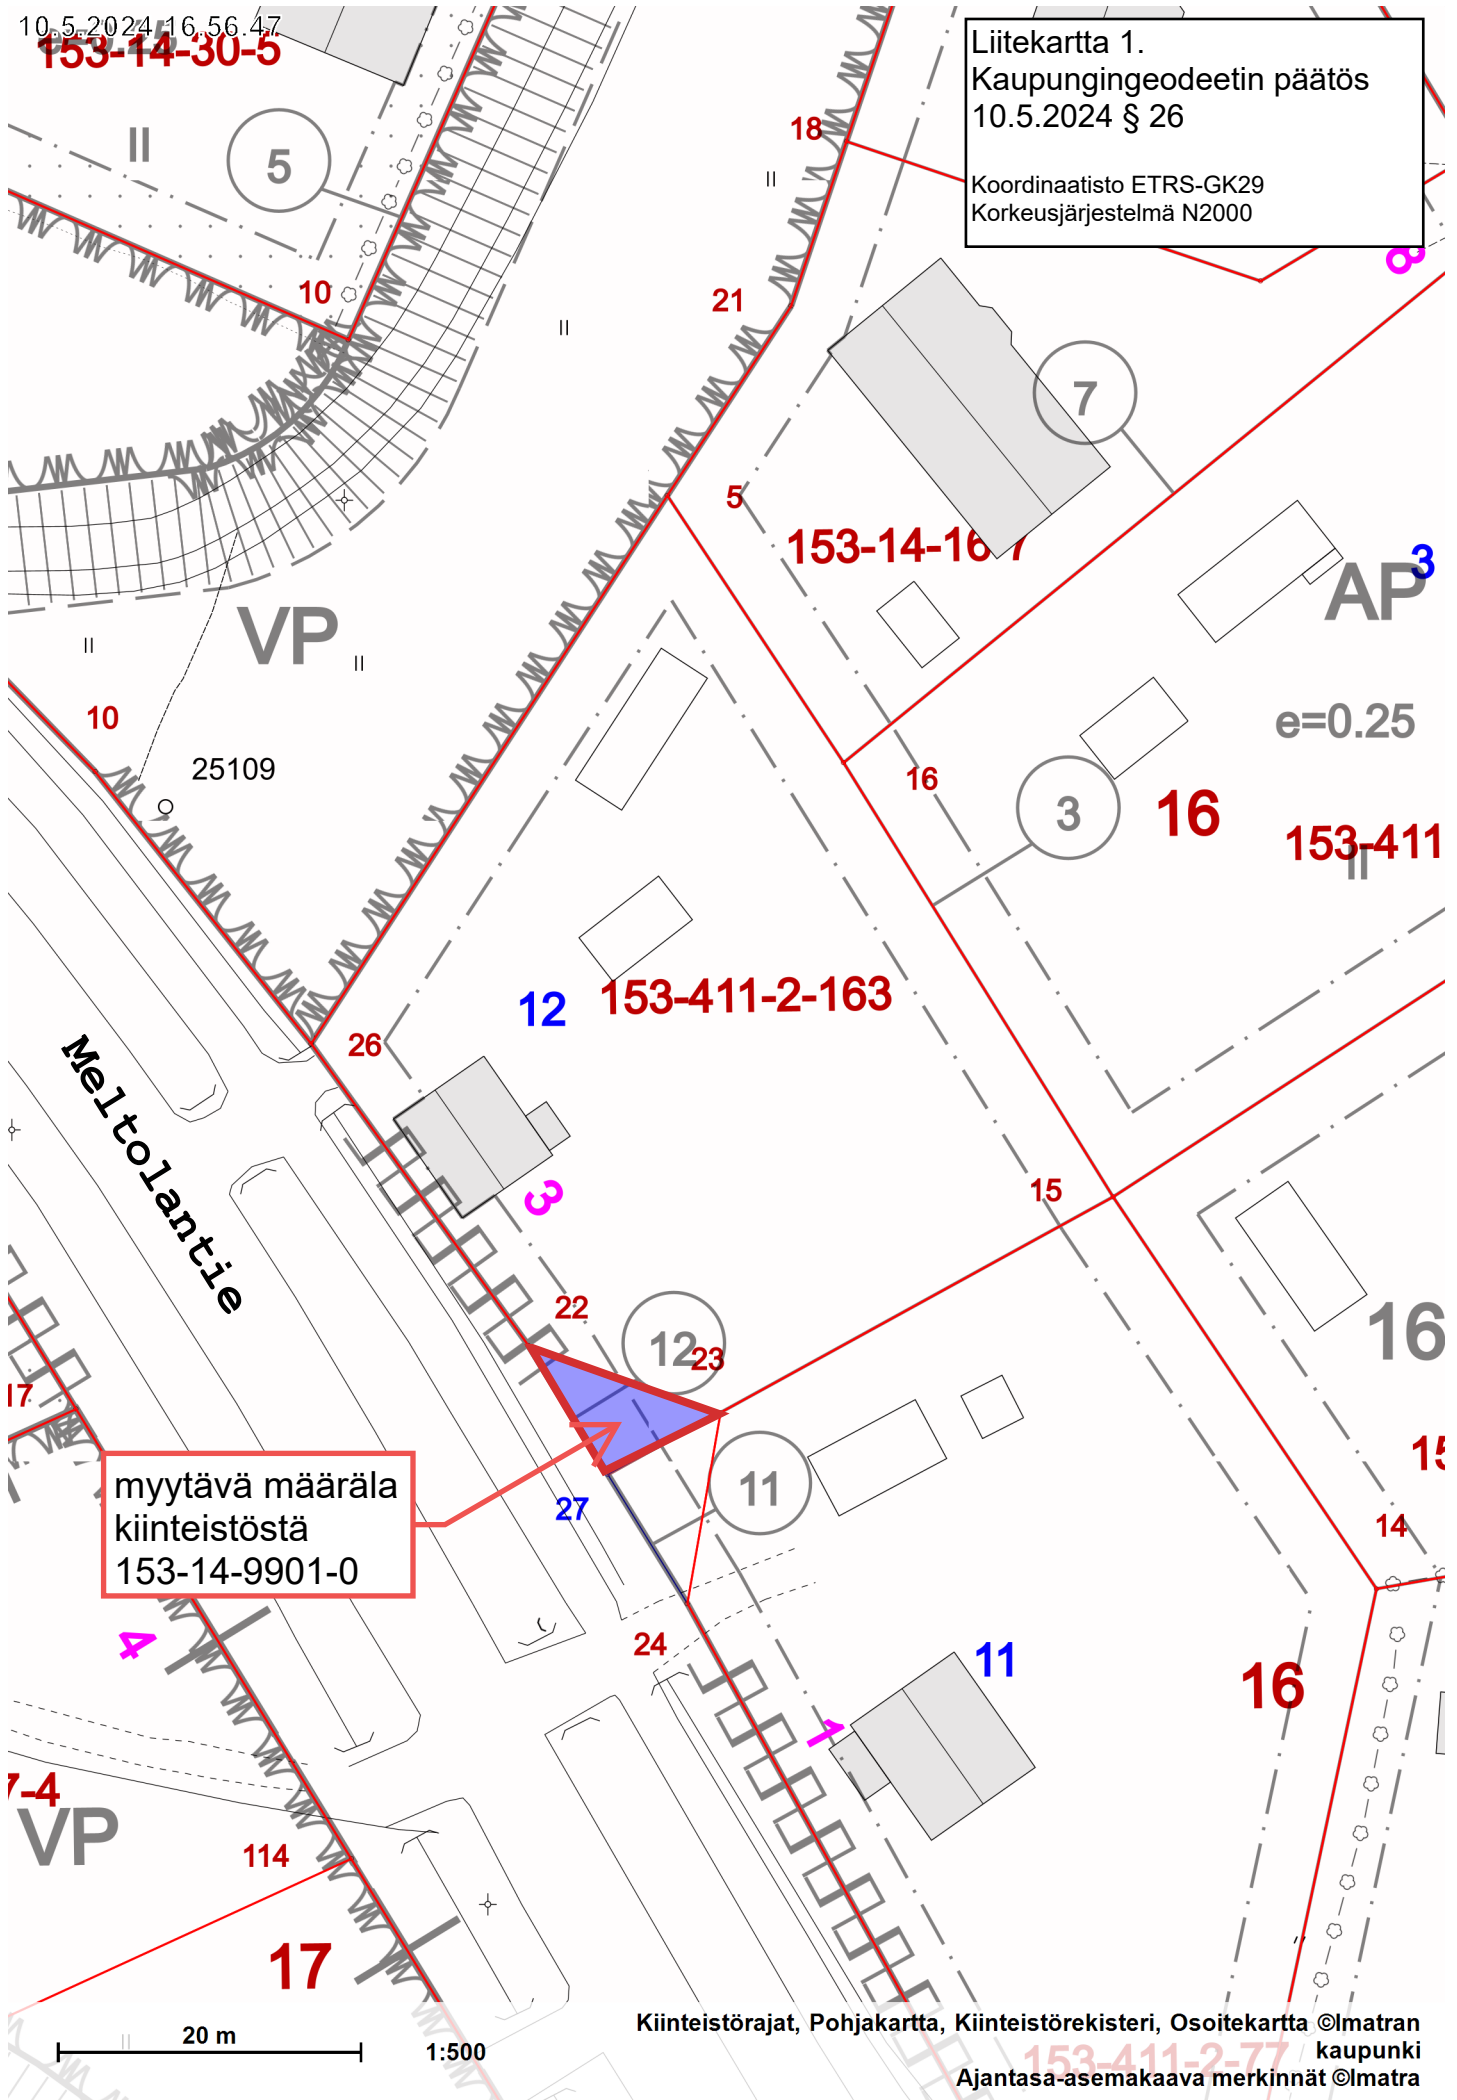

10.5.2024 16.56.47

153-14-30-5

Liitekartta 1.
Kaupungeedeetin päätös
10.5.2024 § 26
Koordinaatisto ETRS-GK29
Korkeusjärjestelmä N2000

myytävä määräla
kiinteistöstä
153-14-9901-0