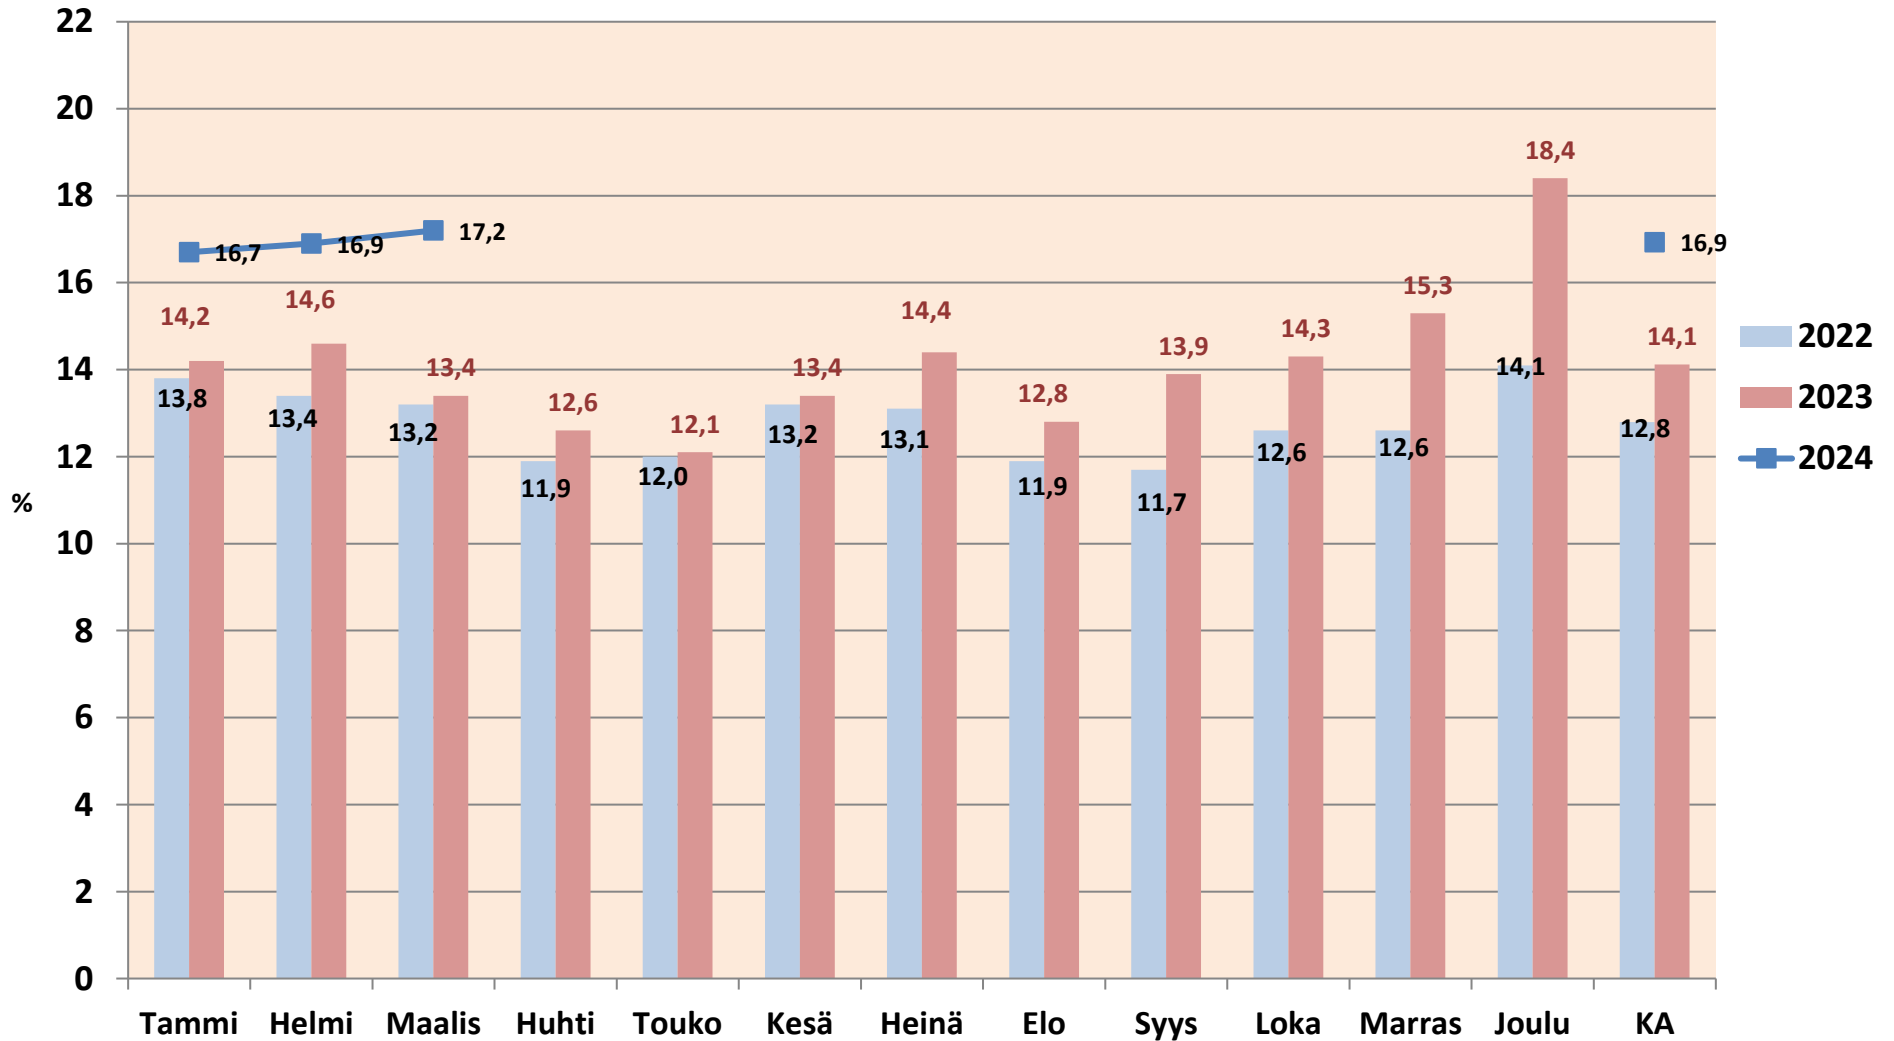

Imatran työttömyysaste kuukausittain v. 2022 - 2024

(Työttömien työnhakijoiden osuus työvoimasta, %)

Imatran työttömyysasteen vuosikeskiarvo v. 2000 - 2024