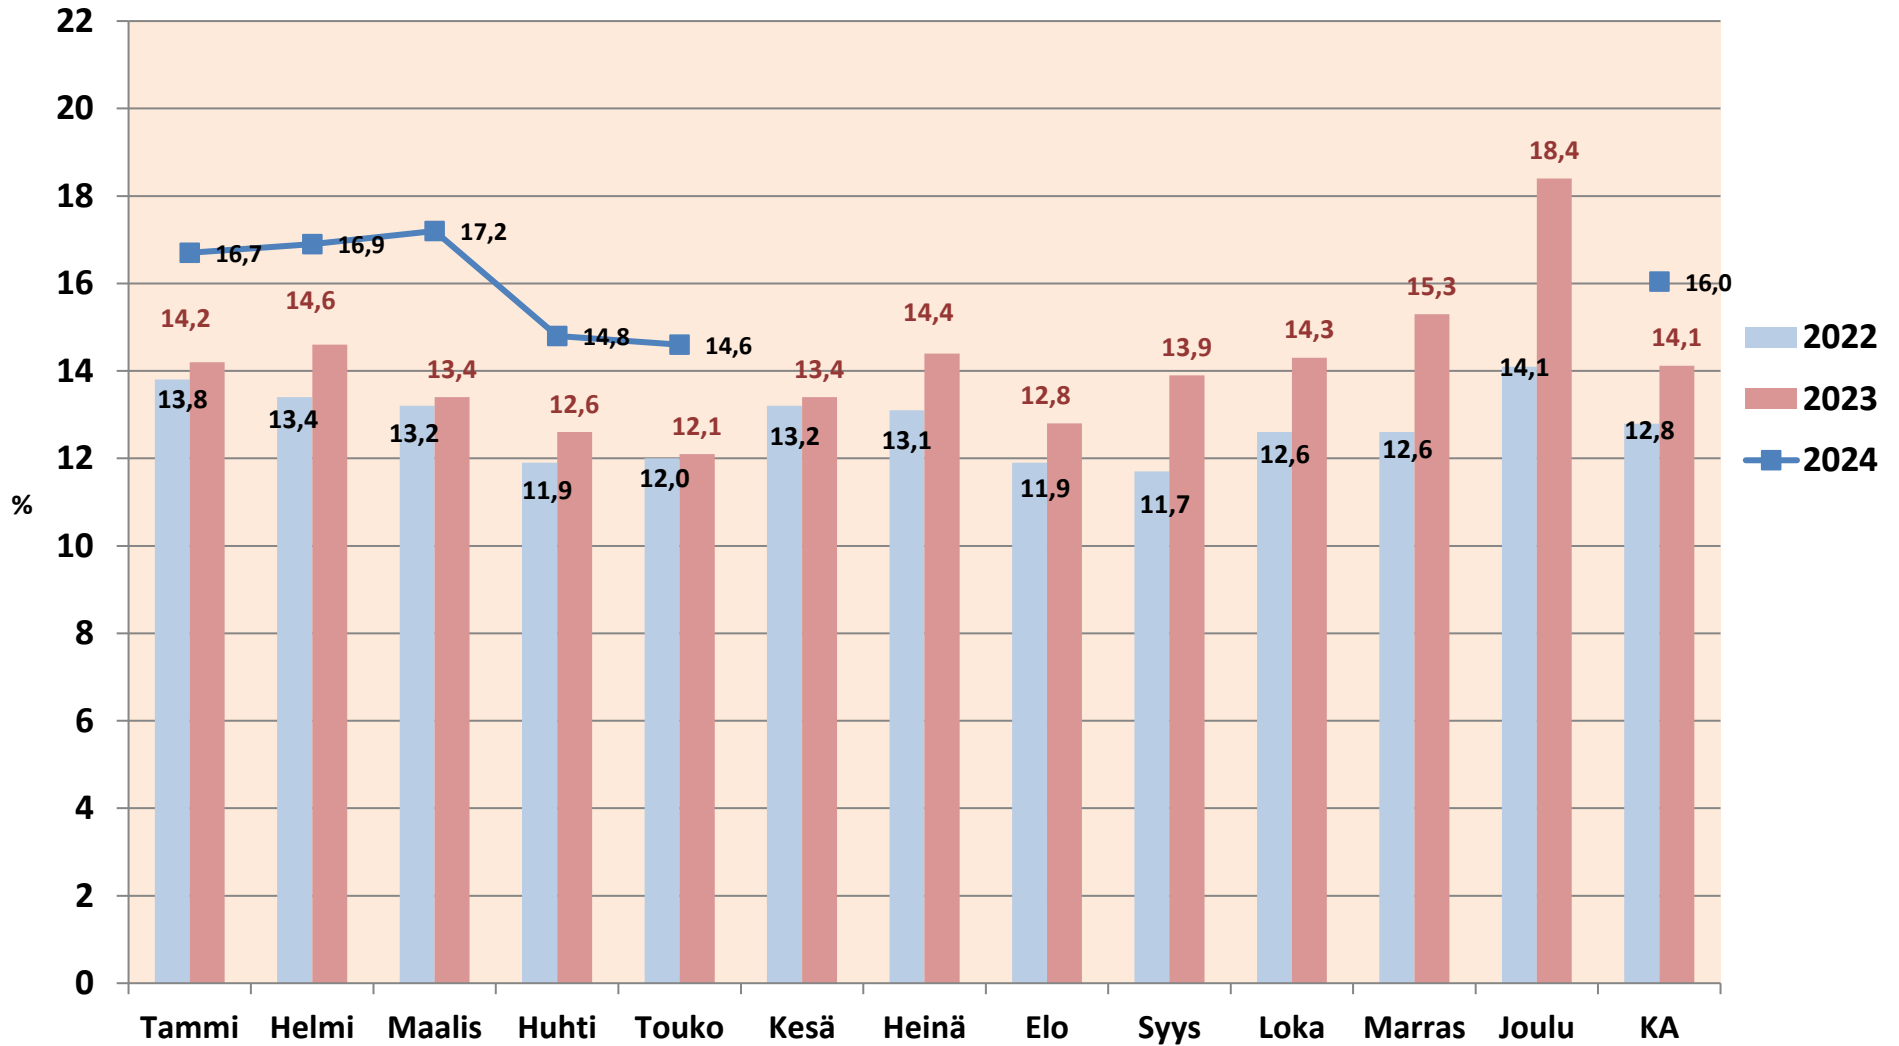

Imatran työttömyysaste kuukausittain v. 2022 - 2024

(Työttömien työnhakijoiden osuus työvoimasta, %)

Imatran työttömyysasteen vuosikeskiarvo v. 2000 - 2024