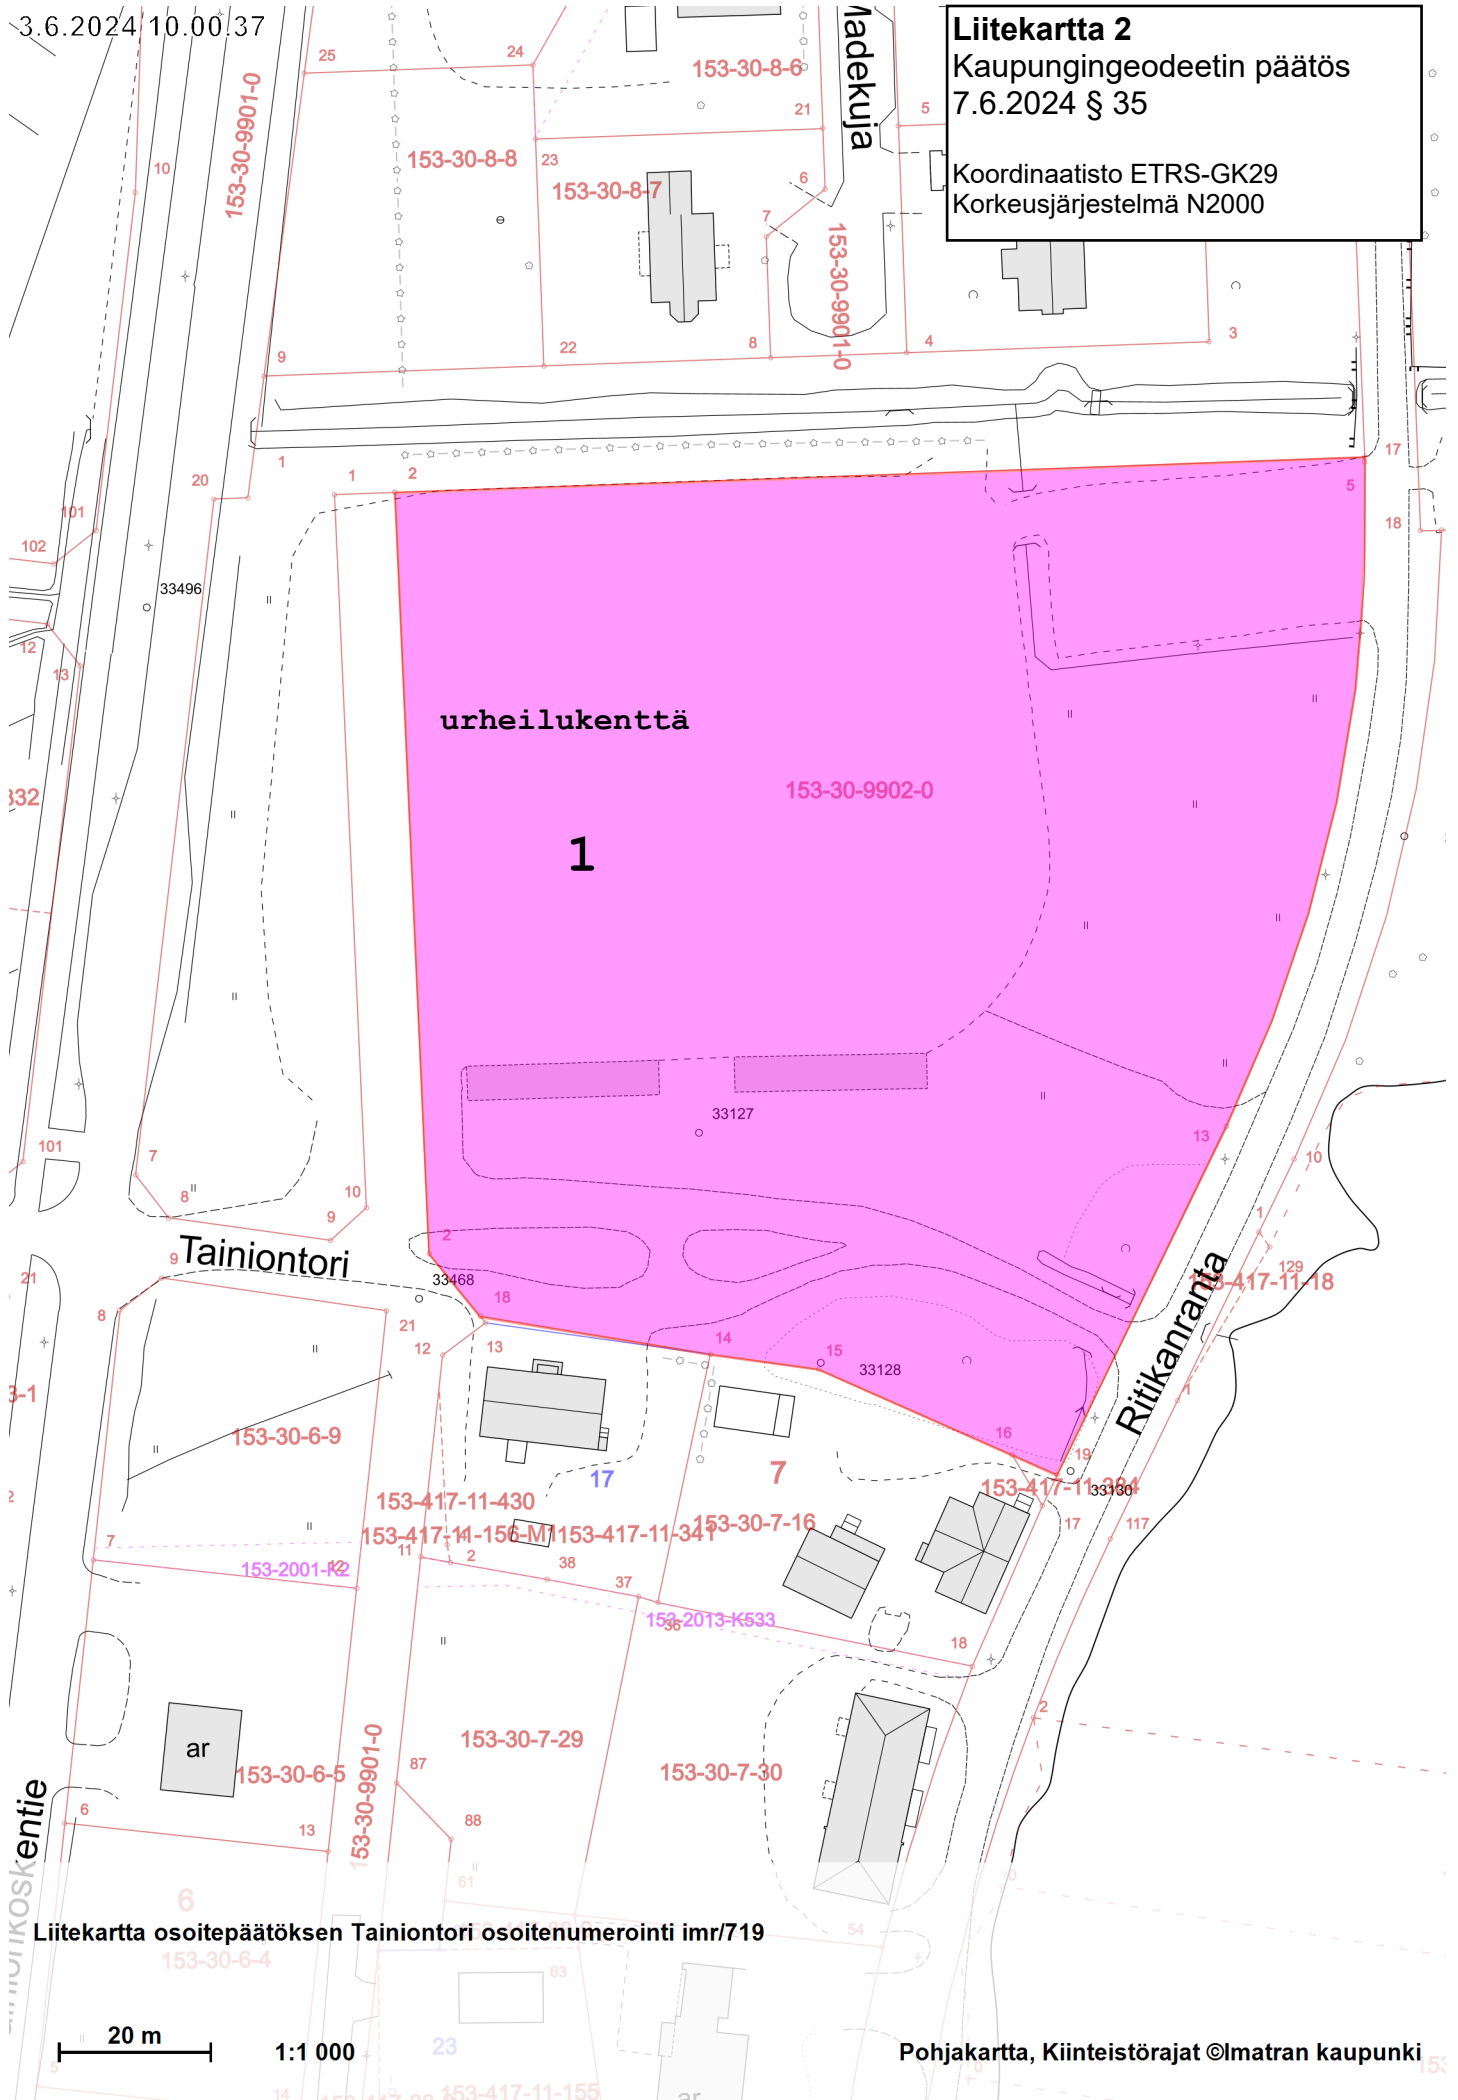

31.5.2024 14.28.00

Liitekartta 1.
Kaupungingeodeetin päätös
7.6.2024 § 35

Koordinaatisto ETRS-GK29
Korkeusjärjestelmä N2000

Juskunmäenkatu

24
urheilukenttä

26

Liitekartta osoitepäätökseen Juskunmäenkadun osoitenumerointi imr/719

50 m 1:2 000

Kiinteistörajat, Pohjakartta ©Imatran kaupunki

3.6.2024 10.00/37

Liitekartta 2

Kaupungingeodeetin päätös
7.6.2024 § 35

Koordinaatisto ETRS-GK29
Korkeusjärjestelmä N2000

Liitekartta osoitepäätöksen Tainiontori osoitenumerointi imr/719