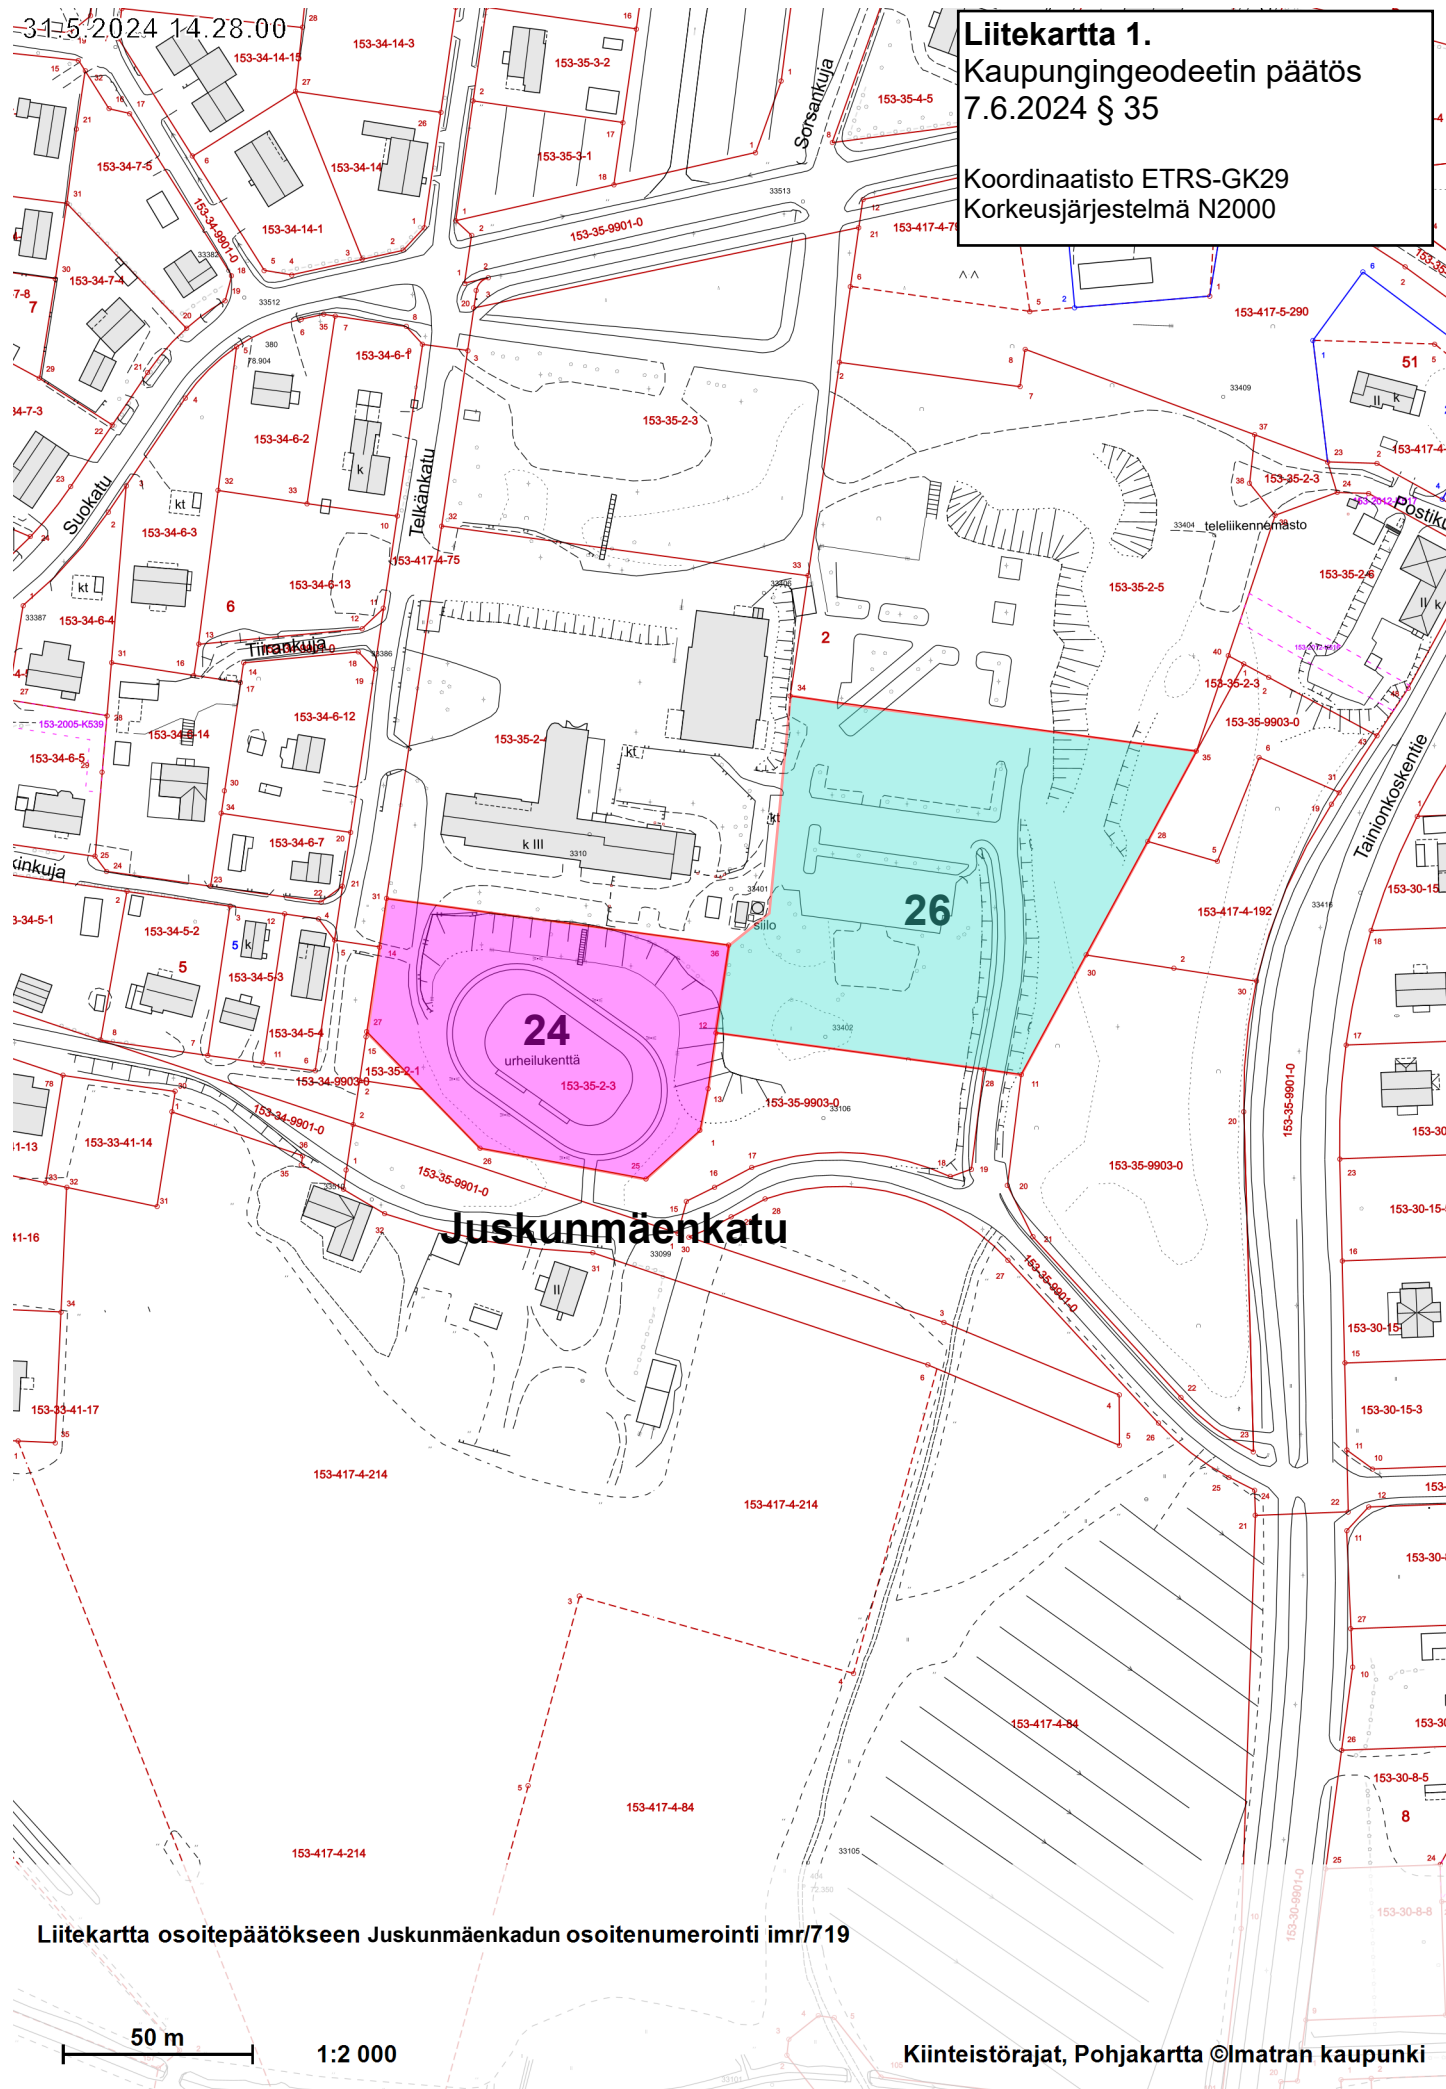

31.5.2024 14.28.00

Liitekartta 1.
Kaupungingeodeetin päätös
7.6.2024 § 35

Koordinaatisto ETRS-GK29
Korkeusjärjestelmä N2000

Juskunmäenkatu

24
urheilukenttä

26

Liitekartta osoitepäätökseen Juskunmäenkadun osoitenumerointi imr/719

50 m 1:2 000

Kiinteistörajat, Pohjakartta ©Imatran kaupunki

3.6.2024 10.00/37

Liitekartta 2

Kaupungingeodeetin päätös
7.6.2024 § 35

Koordinaatisto ETRS-GK29
Korkeusjärjestelmä N2000

Liitekartta osoitepäätöksen Tainiontori osoitenumerointi imr/719